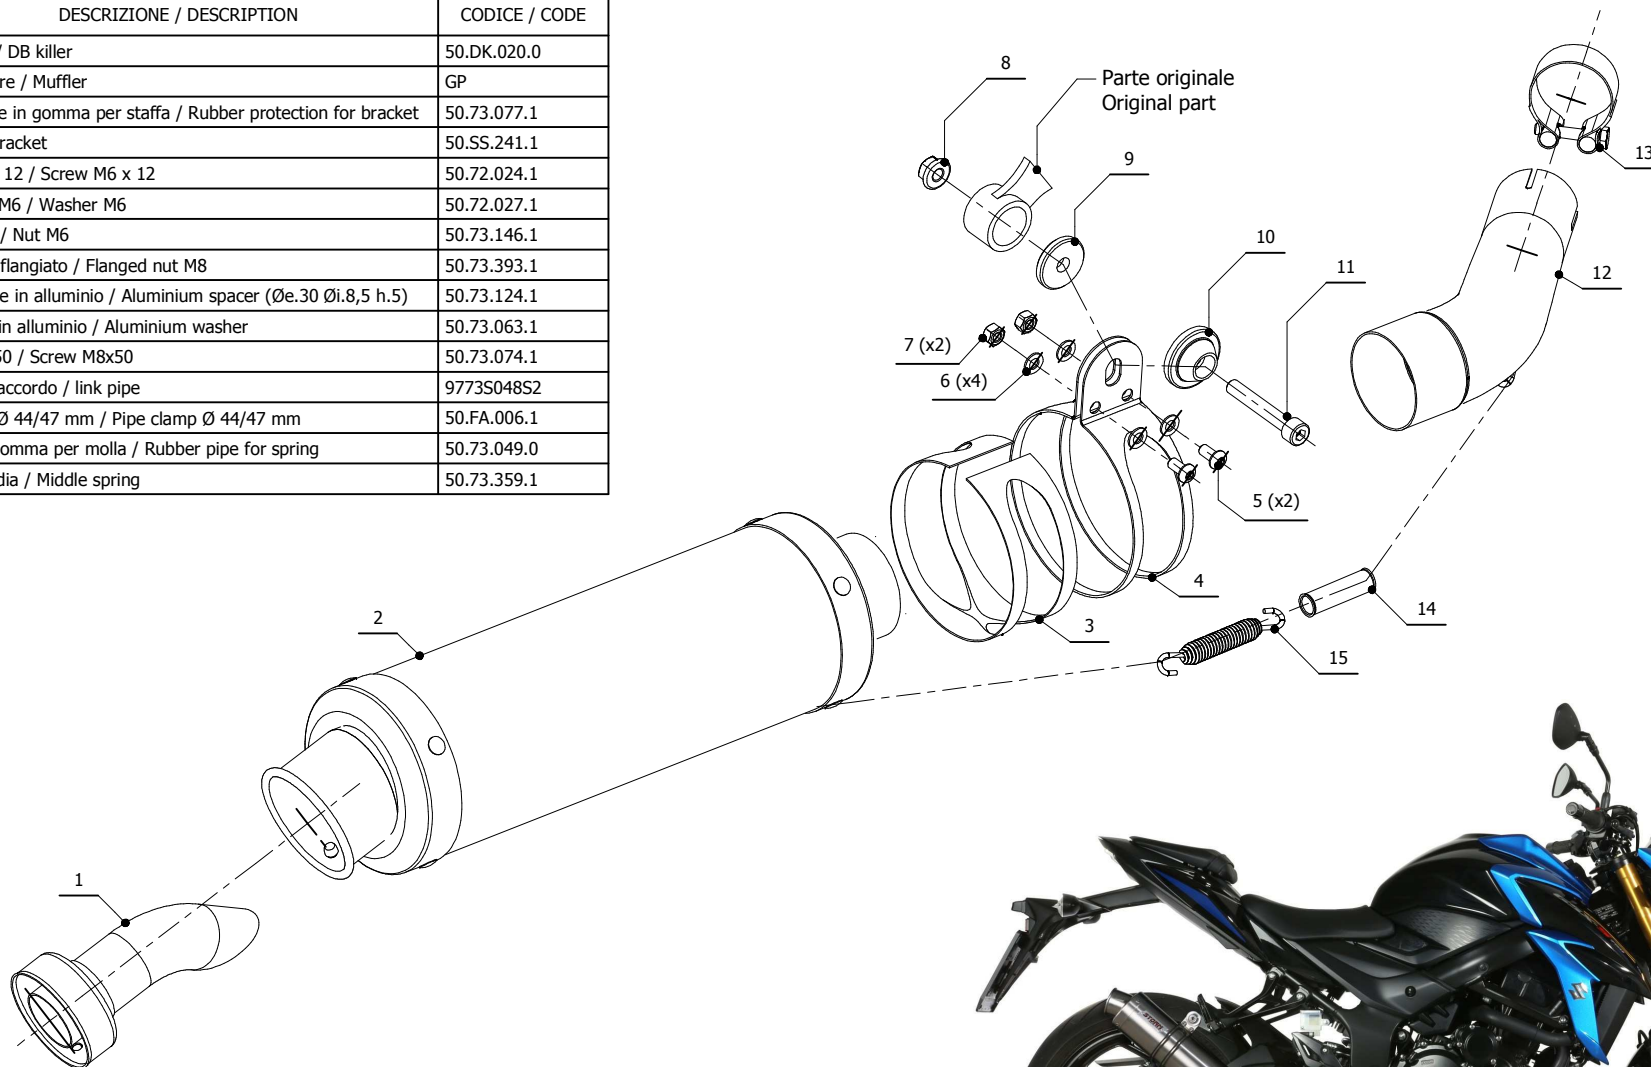

ELENCO PARTI / PARTS LIST

#	QTÀ / QTY	DESCRIZIONE / DESCRIPTION	CODICE / CODE
1	1	DB killer / DB killer	50.DK.020.0
2	1	Silenziatore / Muffler	GP
3	1	Protezione in gomma per staffa / Rubber protection for bracket	50.73.077.1
4	1	Staffa / Bracket	50.SS.241.1
5	2	Vite M6 x 12 / Screw M6 x 12	50.72.024.1
6	4	Rondella M6 / Washer M6	50.72.027.1
7	2	Dado M6 / Nut M6	50.73.146.1
8	1	Dado M8 flangiato / Flanged nut M8	50.73.393.1
9	1	Distanziale in alluminio / Aluminium spacer (Øe.30 Øi.8,5 h.5)	50.73.124.1
10	1	Rondella in alluminio / Aluminium washer	50.73.063.1
11	1	Vite M8x50 / Screw M8x50	50.73.074.1
12	1	Tubo di raccordo / link pipe	9773S048S2
13	1	Fascetta Ø 44/47 mm / Pipe clamp Ø 44/47 mm	50.FA.006.1
14	1	Tubo in gomma per molla / Rubber pipe for spring	50.73.049.0
15	1	Molla media / Middle spring	50.73.359.1

APPLICAZIONI / APPLICATIONS

CODICE / CODE	TUBO / PIPE	SILENZIATORE / MUFFLER	FASCETTA / CLAMP
74.S.048.LXS	INOX / ST. STEEL	INOX / ST. STEEL	INOX / ST. STEEL

**CERTIFICATO DI OMOLOGAZIONE
HOMOLOGATION CERTIFICATE
ABE-BESCHEINIGUNG
CERTIFICAT D'HOMOLOGATION**