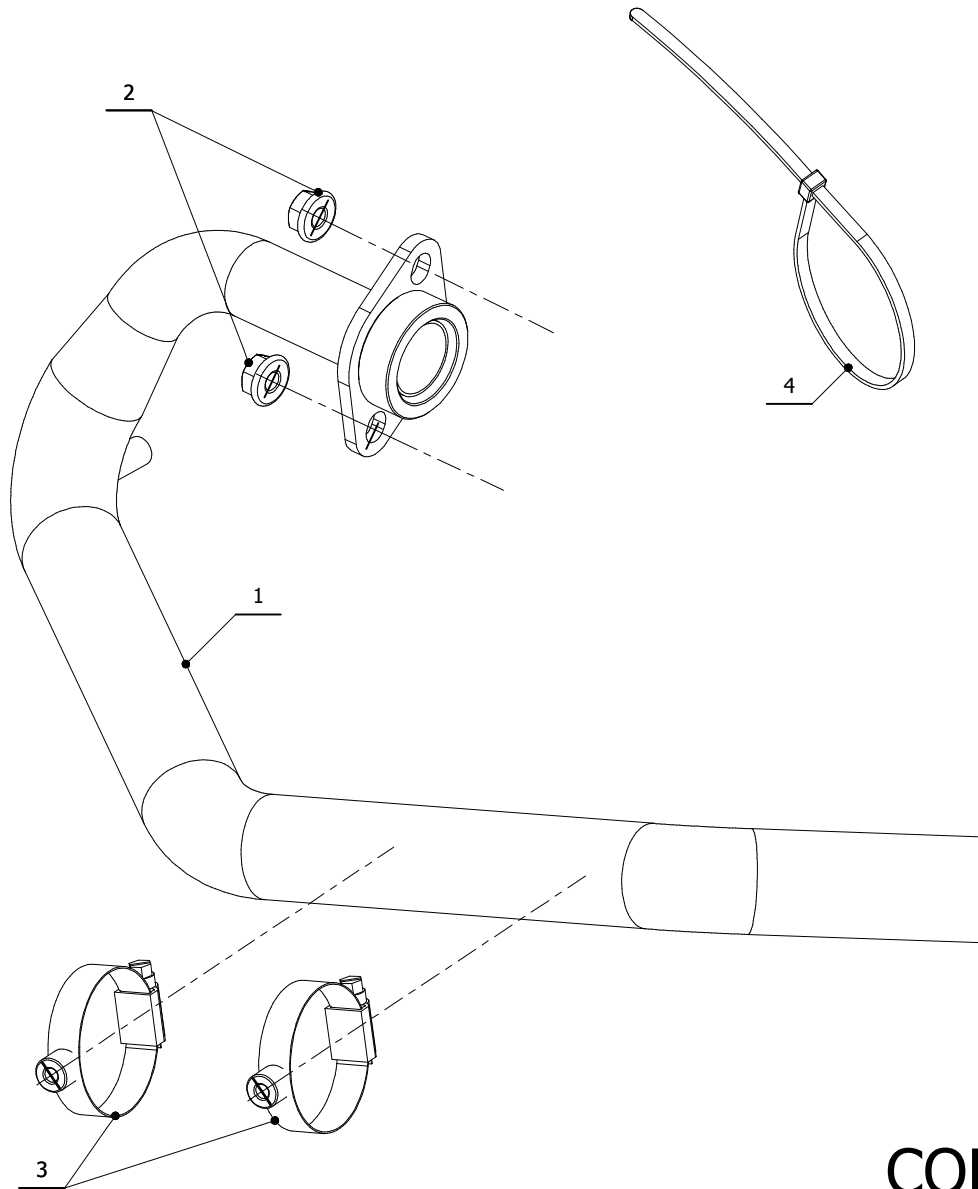

MODEL YAMAHA WR 125

YEAR 2009 ->

LINE STRONGER

MUFFLER COLLETTORE PRIMARIO / FRONT PIPE

SCHEMATIC

ELENCO PARTI / PARTS LIST

#	QTÀ / QTY	DESCRIZIONE / DESCRIPTION	CODICE / CODE
1	1	Tubo collettore / Down pipe	97MYA026C1
2	2	Dado M8 flangiato / Flanged nut M8	50.73.393.1
3	2	Fascetta con bussola / Pipe clamp with bush	50.73.333.0
4	1	Fascetta in nylon / Nylon clamp	50.73.361.1

COD.: M.YA.026.C1

- Monta sia con impianto MIVV che con lo scarico originali
- It fits both MIVV and genuine silencers