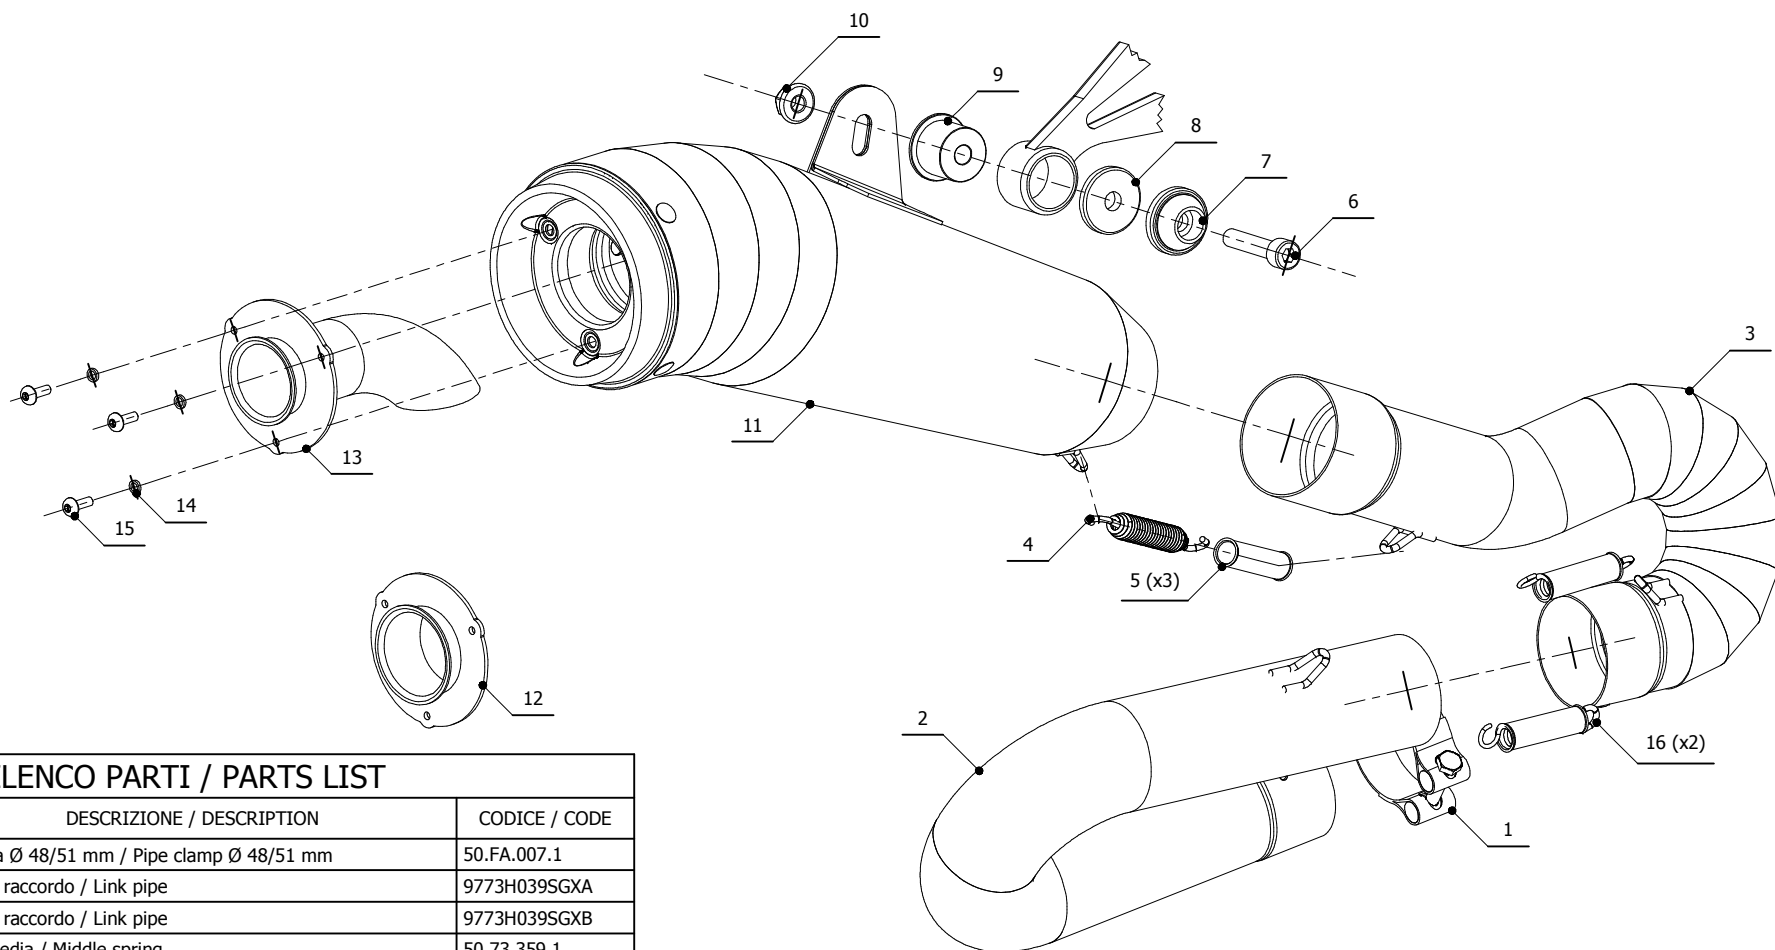

**MODEL** HONDA CBR 1000 RR

**YEAR** 2008-2013

**LINE** SPORT

**MUFFLER** GHIBLI

**SCHEMATIC**

**ELENCO PARTI / PARTS LIST**

#	QTÀ / QTY	DESCRIZIONE / DESCRIPTION	CODICE / CODE
1	1	Fascetta Ø 48/51 mm / Pipe clamp Ø 48/51 mm	50.FA.007.1
2	1	Tubo di raccordo / Link pipe	9773H039SGXA
3	1	Tubo di raccordo / Link pipe	9773H039SGXB
4	1	Molla media / Middle spring	50.73.359.1
5	3	Tubo in gomma per molla / Rubber pipe for spring	50.73.210.1
6	1	Vite M8x40 / Screw M8x40	50.73.075.1
7	1	Rondella alluminio / Aluminium washer	50.73.291.1
8	1	Distanziale in alluminio / Aluminium spacer (Øe.30 Øi.8,5 h.5)	50.73.124.1
9	1	Bussola in alluminio / Aluminium bush	50.73.290.1
10	1	Dado M8 flangiato / Flanged nut M8	50.73.393.1
11	1	Silenziatore / Muffler	GHIBLI
12	1	DB killer racing / Racing DB killer	50.DK.052.0
13	1	DB killer / DB killer	50.DK.051.0
14	3	Rondella M4 / Washer M4	50.73.440.1
15	3	Vite M4 x 12 / Screw M4 x 12	50.73.438.1
16	2	Molla corta / Short Spring	50.73.123.1

**APPLICAZIONI / APPLICATIONS**

CODICE / CODE	TUBO / PIPE	SILENZIATORE / MUFFLER	CODICE OMOL. / HOMOL. CODE
H.039.LGX	INOX / ST. STEEL	INOX / ST. STEEL	ME047 e9 1356