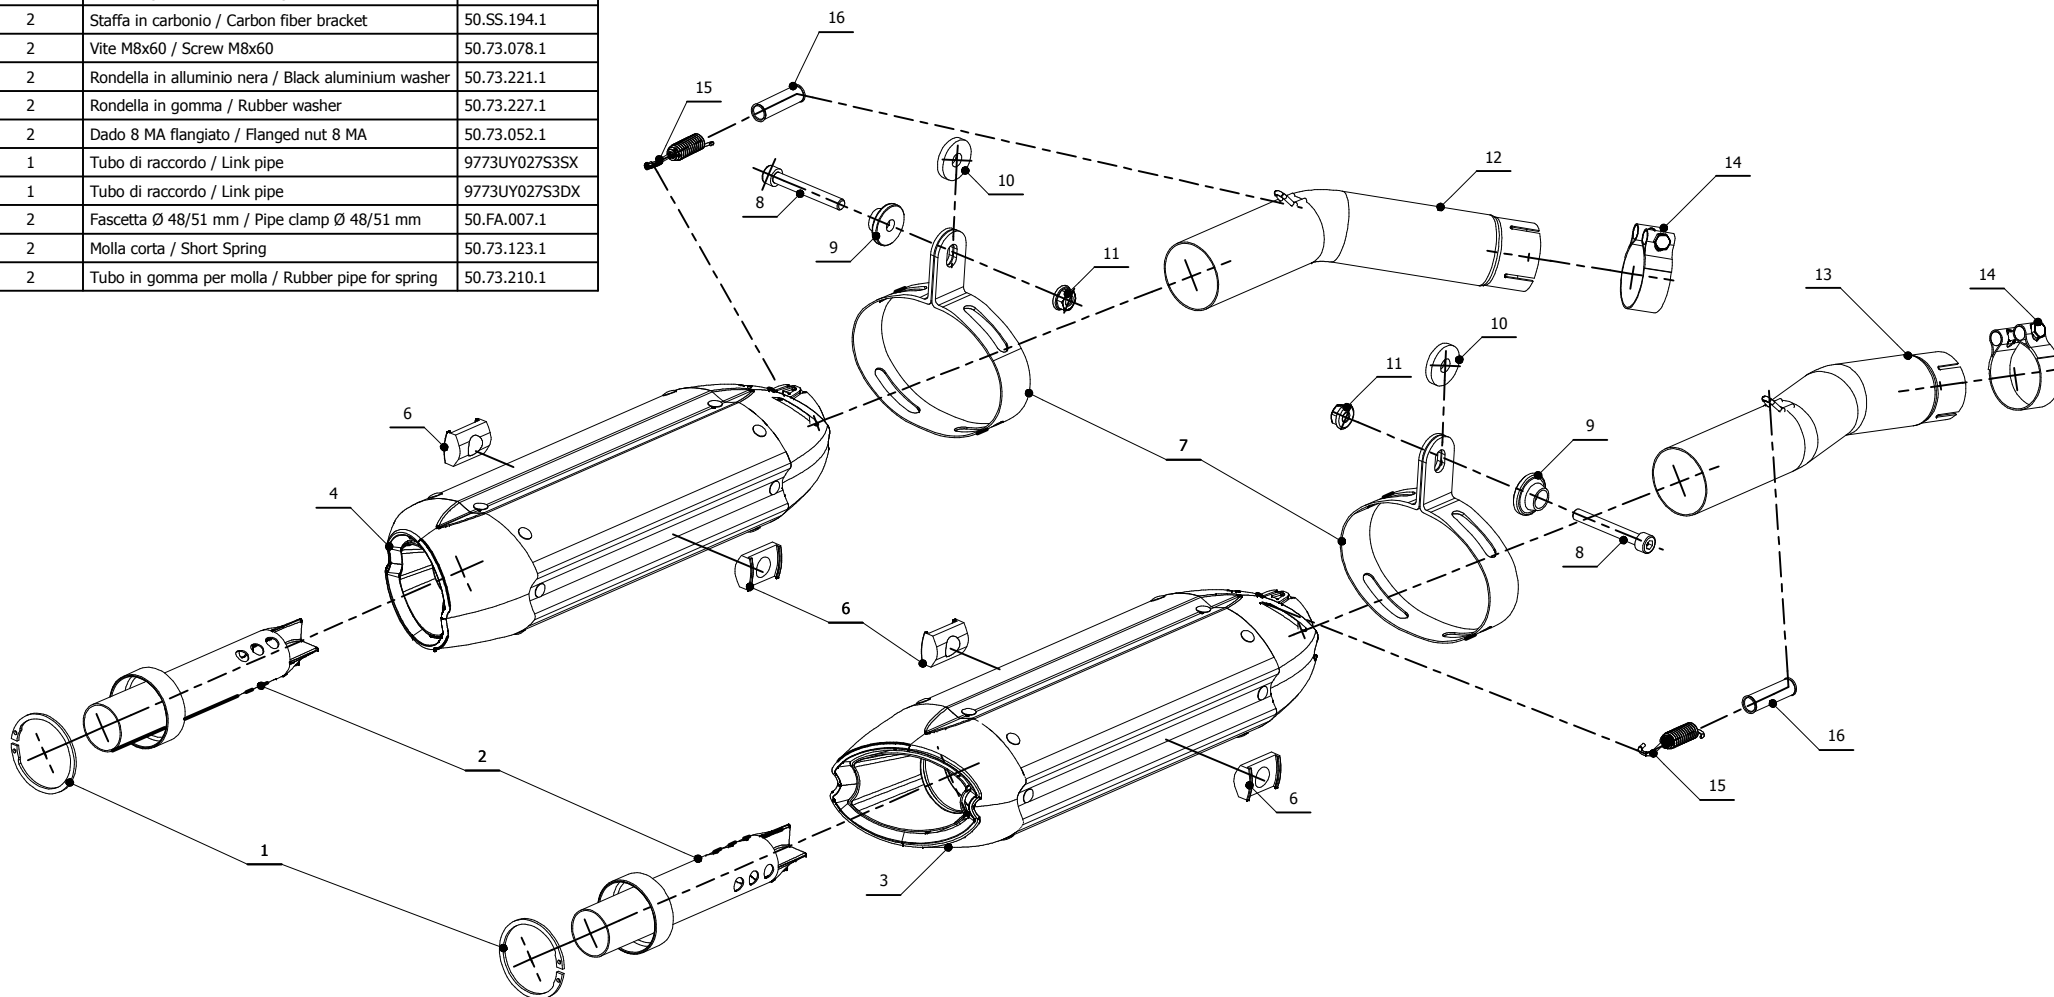

ELENCO PARTI / PARTS LIST

#	QTÀ / QTY	DESCRIZIONE / DESCRIPTION	CODICE / CODE
1	2	Anello Seger / Seger ring	50.73.218.1
2	2	DB killer / DB killer	50.DK.024.0
3	1	Silenziatore destro / Right muffler	SUONO DX
4	1	Silenziatore sinistro / Left muffler	SUONO SX
5			
6	4	Tassello grande / Rubber big block	50.73.203.1
7	2	Staffa in carbonio / Carbon fiber bracket	50.SS.194.1
8	2	Vite M8x60 / Screw M8x60	50.73.078.1
9	2	Rondella in alluminio nera / Black aluminium washer	50.73.221.1
10	2	Rondella in gomma / Rubber washer	50.73.227.1
11	2	Dado 8 MA flangiato / Flanged nut 8 MA	50.73.052.1
12	1	Tubo di raccordo / Link pipe	9773UY027S3SX
13	1	Tubo di raccordo / Link pipe	9773UY027S3DX
14	2	Fascetta Ø 48/51 mm / Pipe clamp Ø 48/51 mm	50.FA.007.1
15	2	Molla corta / Short Spring	50.73.123.1
16	2	Tubo in gomma per molla / Rubber pipe for spring	50.73.210.1

APPLICAZIONI / APPLICATIONS

CODICE / CODE	TUBO / PIPE	SILENZIATORE / MUFFLER	FASCETTA / CLAMP	CODICE OMOL. / HOMOL. CODE
UY.027.L7	INOX / ST. STEEL	CARBONIO E TITANIO / CARBON FIBER AND TITANIUM	CARBONIO / CARBON FIBER	ME037 e9 1305