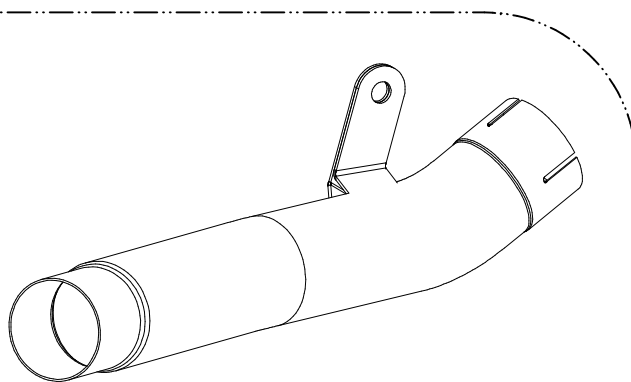

**MODEL** KAWASAKI ZX-10 R

**YEAR** 2016

**LINE** SPORT

**MUFFLER** SUONO

**SCHEMATIC**

**ELENCO PARTI / PARTS LIST**

#	QTÀ / QTY	DESCRIZIONE / DESCRIPTION	CODICE / CODE
1	1	Tappo in gomma / Rubber stopper	50.73.266.1
2	1	Silenziatore / Muffler	SUONO 200
3	2	Tassello grande / Rubber big block	50.73.203.1
4	1	Staffa in carbonio / Carbon fiber bracket	50.SS.256.1
5	1	Vite M6 x 16 / Screw M6 x 16	50.73.175.1
6	2	Rondella M6 / Washer M6	50.72.027.1
7	1	Dado M6 / Nut M6	50.73.146.1
8	1	Vite M8x45 / Screw M8x45	50.73.602.1
9	1	Rondella in alluminio nera / Black aluminium washer	50.73.221.1
10	1	Dado M8 flangiato / Flanged nut M8	50.73.393.1
11	1	Tubo di raccordo / Link pipe	9773K042S2
12	1	Fascetta Ø 48/51 mm / Pipe clamp Ø 48/51 mm	50.FA.007.1
13	1	Molla media / Middle spring	50.73.359.1
14	1	Tubo in gomma per molla / Rubber pipe for spring	50.73.210.1

**OPTIONAL NO KAT PIPE  
K.042.C1**

**APPLICAZIONI / APPLICATIONS**

CODICE / CODE	SILENZIATORE / MUFFLER	TUBO / PIPE	FASCETTA / CLAMP
K.042.L7	INOX (COPPE CARBONIO) / ST. STEEL (CARBON CAPS)	INOX / ST. STEEL	CARBONIO / CARBON FIBER
K.042.L9	STEEL BLACK		