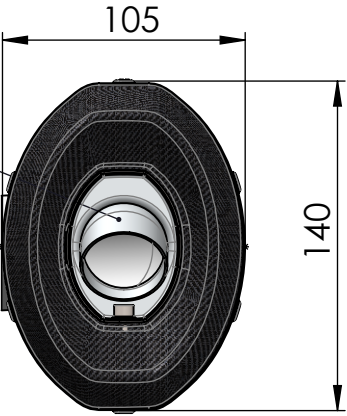

DB-Killer EVO N°52 B
Cod.308437801

FACTORY S
Stainless Steel
silencer Øi 50
Cod.308437481

Knurled collar
nut M6 Cod.200333

Aluminium spacer
Cod.205771

Carbon bracket FR2
Cod.308448501

Pipe N°906
Cod.308545202

E13 10057/10058 9
E13 92R - 01 10401

Allen screw
M6X60 T.C.Z.B.
Cod.204457

Aluminium spacer
-for allen screw M6
Cod.205767

2 Short helical spring
tensile
Cod.303949001

Strap-in stainless
steel Ø 45
Cod.300045530