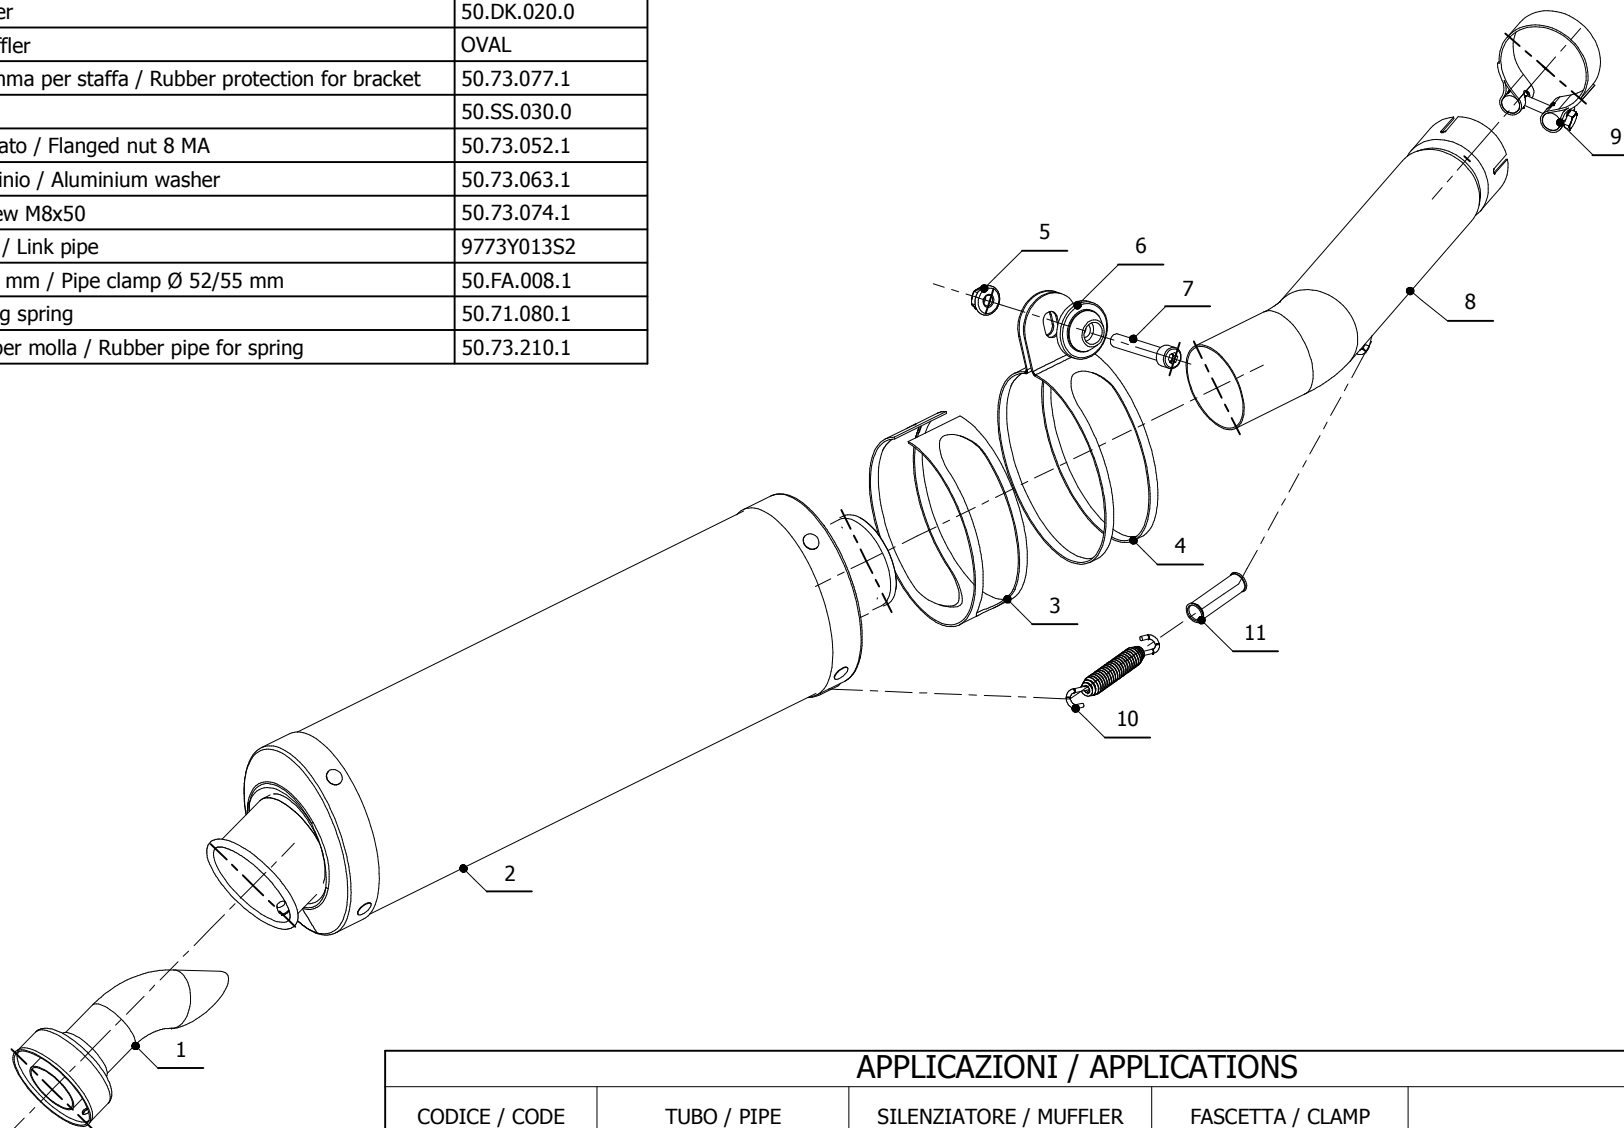

MODEL YAMAHA YZF 600 R6

YEAR 2003-2005

LINE SPORT

MUFFLER OVAL

SCHEMATIC

ELENCO PARTI / PARTS LIST

#	QTÀ / QTY	DESCRIZIONE / DESCRIPTION	CODICE / CODE
1	1	DB killer / DB killer	50.DK.020.0
2	1	Silenziatore / Muffler	OVAL
3	1	Protezione in gomma per staffa / Rubber protection for bracket	50.73.077.1
4	1	Staffa / Bracket	50.SS.030.0
5	1	Dado 8 MA flangiato / Flanged nut 8 MA	50.73.052.1
6	1	Rondella in alluminio / Aluminium washer	50.73.063.1
7	1	Vite M8x50 / Screw M8x50	50.73.074.1
8	1	Tubo di raccordo / Link pipe	9773Y013S2
9	1	Fascetta Ø 52/55 mm / Pipe clamp Ø 52/55 mm	50.FA.008.1
10	1	Molla lunga / Long spring	50.71.080.1
11	1	Tubo in gomma per molla / Rubber pipe for spring	50.73.210.1

APPLICAZIONI / APPLICATIONS

CODICE / CODE	TUBO / PIPE	SILENZIATORE / MUFFLER	FASCETTA / CLAMP
Y.013.L3	INOX / ST. STEEL	CARBONIO / CARBON FIBER	INOX / ST. STEEL
Y.013.L4	INOX / ST. STEEL	TITANIO / TITANIUM	INOX / ST. STEEL
Y.013.LX1	INOX / ST. STEEL	INOX / ST. STEEL	INOX / ST. STEEL