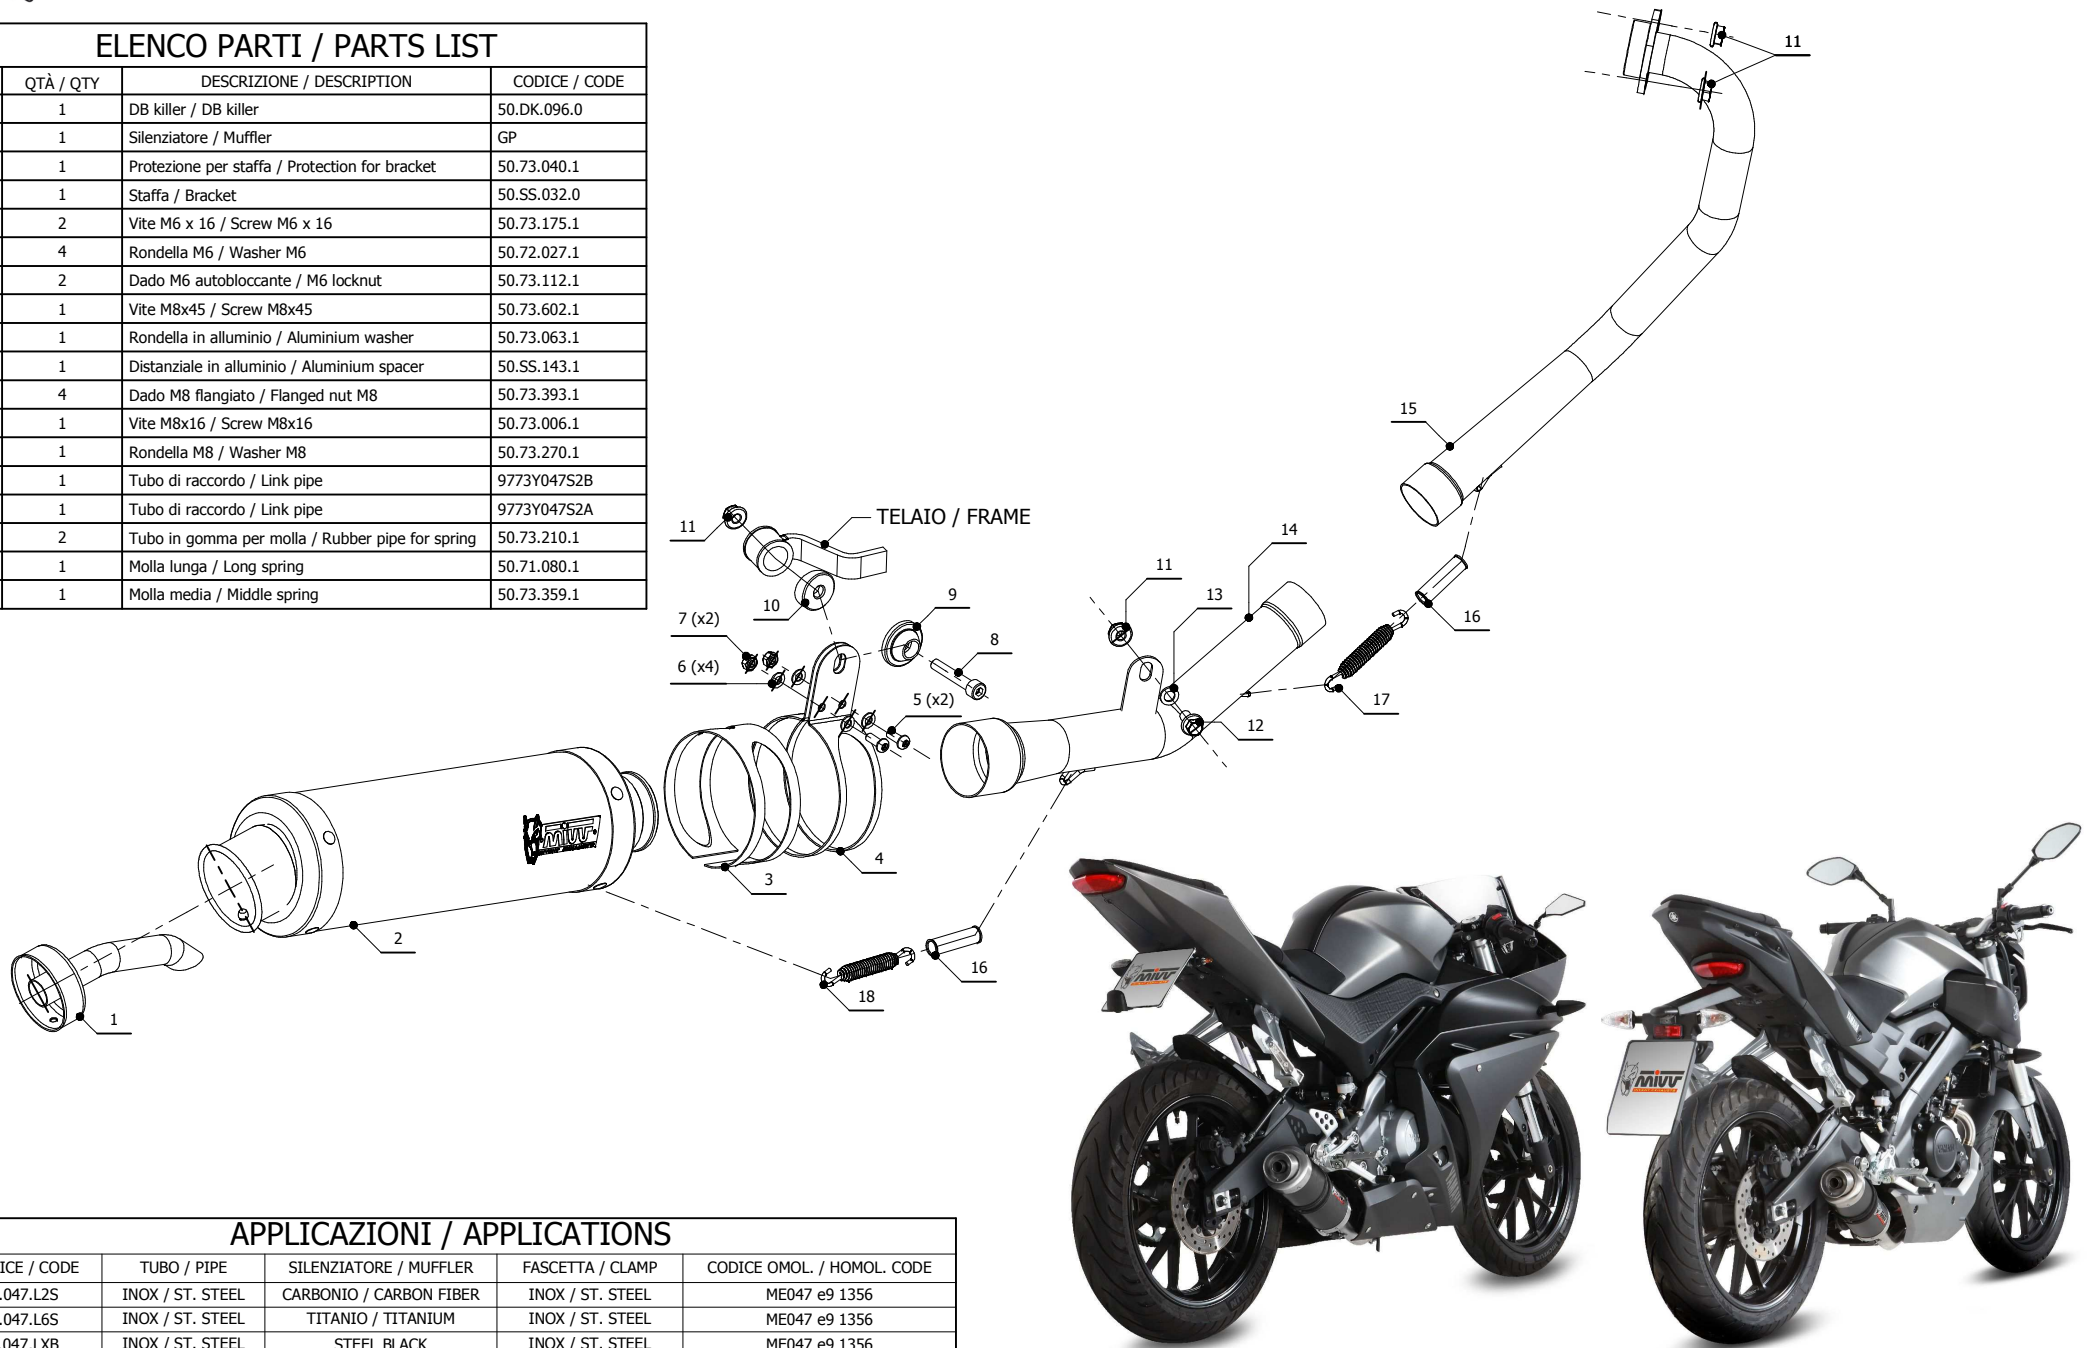

MODEL YAMAHA YZF R125
YAMAHA MT 125
LINE SPORT

YEAR 2014-
2015-
MUFFLER GP

SCHEMATIC

ELENCO PARTI / PARTS LIST

#	QTÀ / QTY	DESCRIZIONE / DESCRIPTION	CODICE / CODE
1	1	DB killer / DB killer	50.DK.096.0
2	1	Silenziatore / Muffler	GP
3	1	Protezione per staffa / Protection for bracket	50.73.040.1
4	1	Staffa / Bracket	50.SS.032.0
5	2	Vite M6 x 16 / Screw M6 x 16	50.73.175.1
6	4	Rondella M6 / Washer M6	50.72.027.1
7	2	Dado M6 autobloccante / M6 locknut	50.73.112.1
8	1	Vite M8x45 / Screw M8x45	50.73.602.1
9	1	Rondella in alluminio / Aluminium washer	50.73.063.1
10	1	Distanziale in alluminio / Aluminium spacer	50.SS.143.1
11	4	Dado M8 flangiato / Flanged nut M8	50.73.393.1
12	1	Vite M8x16 / Screw M8x16	50.73.006.1
13	1	Rondella M8 / Washer M8	50.73.270.1
14	1	Tubo di raccordo / Link pipe	9773Y047S2B
15	1	Tubo di raccordo / Link pipe	9773Y047S2A
16	2	Tubo in gomma per molla / Rubber pipe for spring	50.73.210.1
17	1	Molla lunga / Long spring	50.71.080.1
18	1	Molla media / Middle spring	50.73.359.1

APPLICAZIONI / APPLICATIONS

CODICE / CODE	TUBO / PIPE	SILENZIATORE / MUFFLER	FASCETTA / CLAMP	CODICE OMOL. / HOMOL. CODE
Y.047.L2S	INOX / ST. STEEL	CARBONIO / CARBON FIBER	INOX / ST. STEEL	ME047 e9 1356
Y.047.L6S	INOX / ST. STEEL	TITANIO / TITANIUM	INOX / ST. STEEL	ME047 e9 1356
Y.047.LXB	INOX / ST. STEEL	STEEL BLACK	INOX / ST. STEEL	ME047 e9 1356