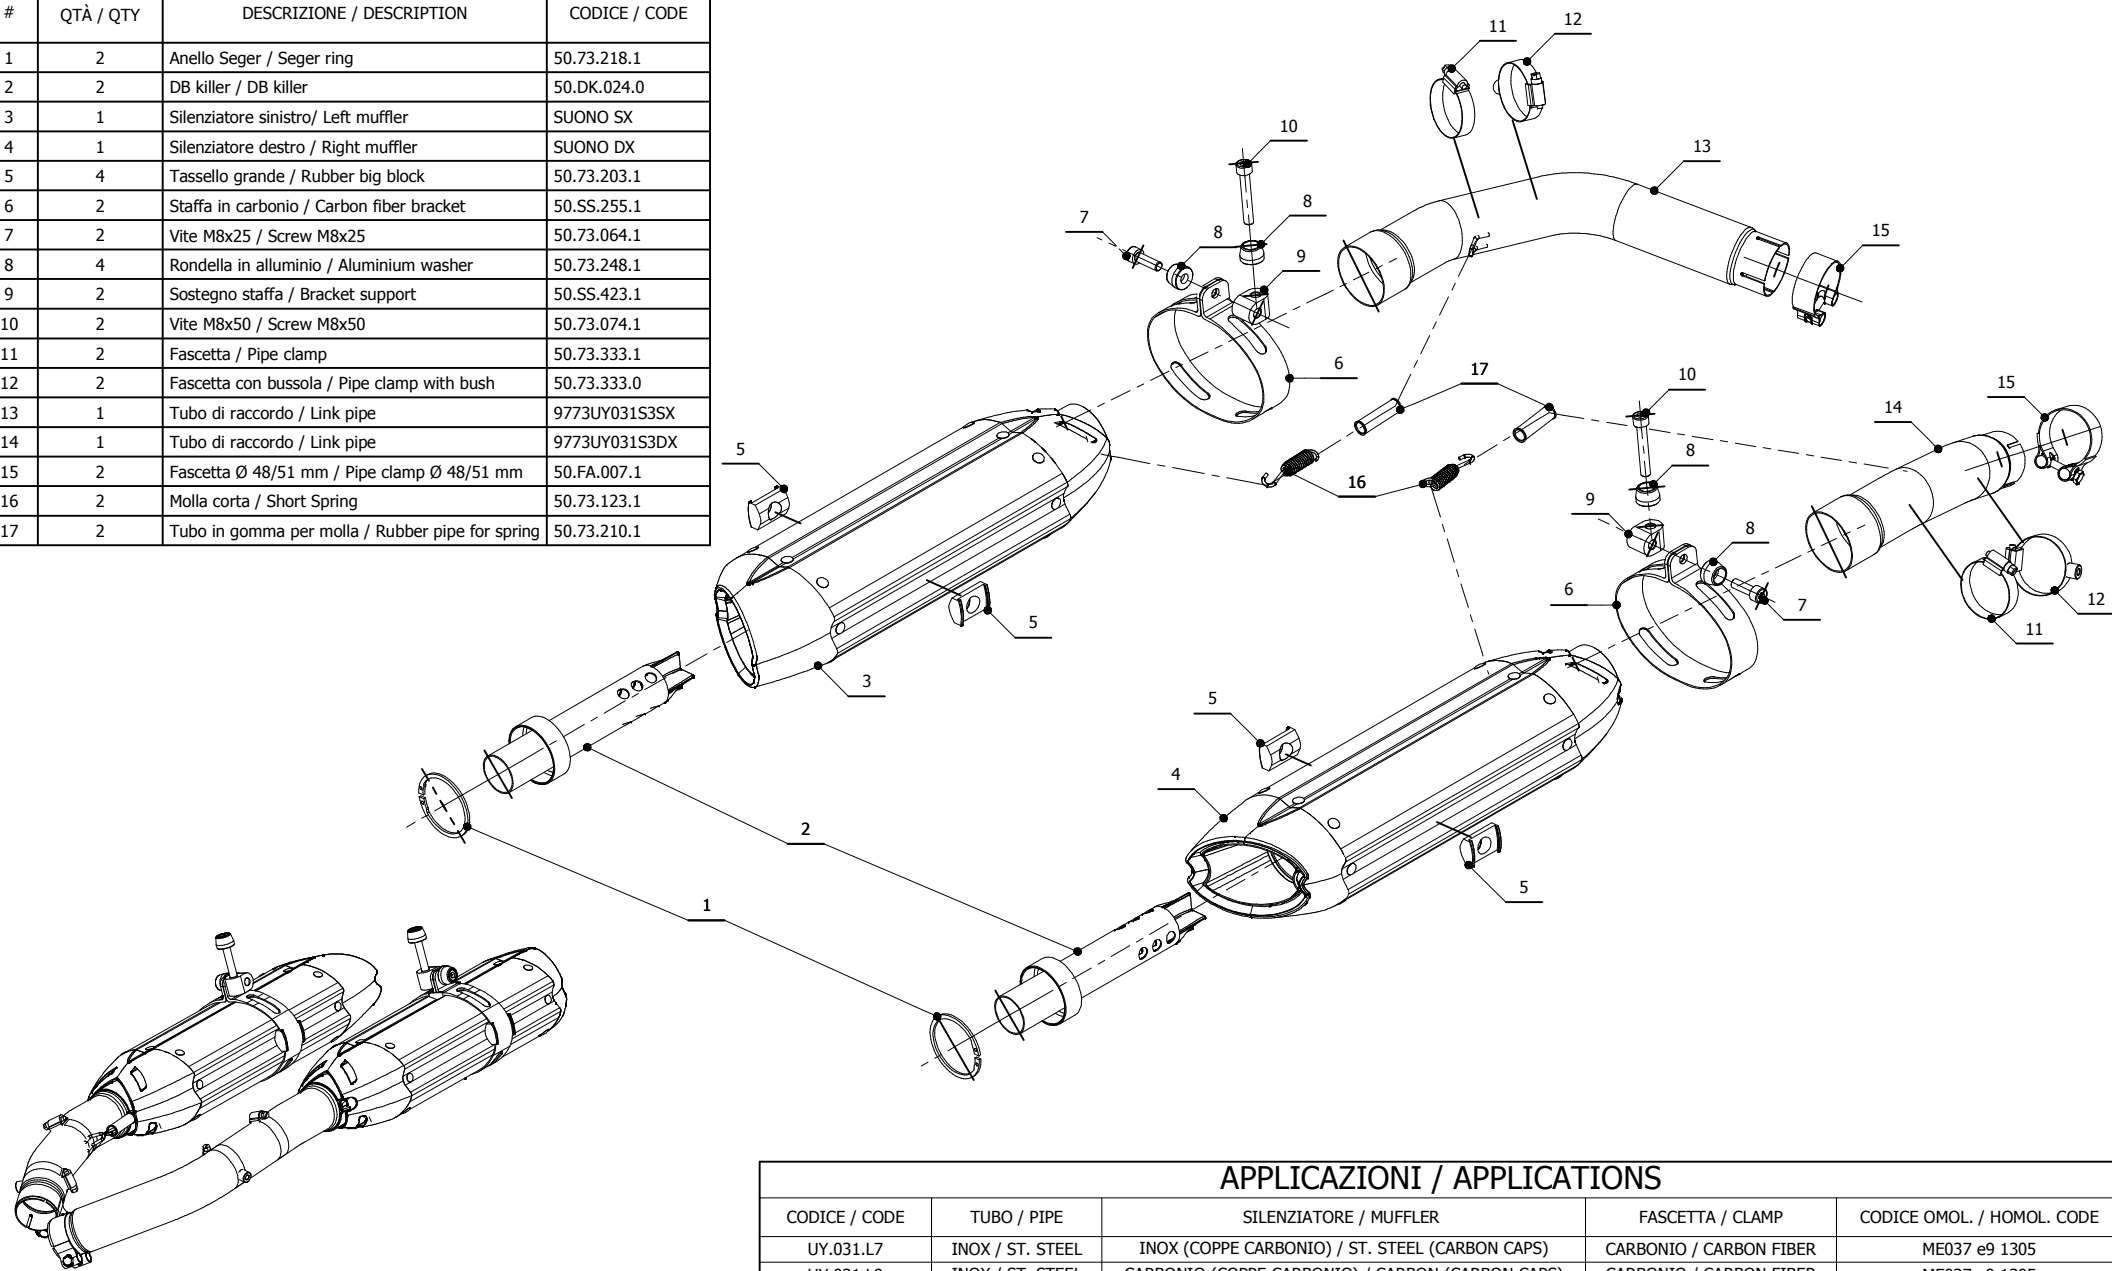

**MODEL** YAMAHA YZF 1000 R1

**YEAR** 2009

**LINE** SPORT

**MUFFLER** SUONO

**SCHEMATIC**

**ELENCO PARTI / PARTS LIST**

#	QTÀ / QTY	DESCRIZIONE / DESCRIPTION	CODICE / CODE
1	2	Anello Seger / Seger ring	50.73.218.1
2	2	DB killer / DB killer	50.DK.024.0
3	1	Silenziatore sinistro/ Left muffler	SUONO SX
4	1	Silenziatore destro / Right muffler	SUONO DX
5	4	Tassello grande / Rubber big block	50.73.203.1
6	2	Staffa in carbonio / Carbon fiber bracket	50.SS.255.1
7	2	Vite M8x25 / Screw M8x25	50.73.064.1
8	4	Rondella in alluminio / Aluminium washer	50.73.248.1
9	2	Sostegno staffa / Bracket support	50.SS.423.1
10	2	Vite M8x50 / Screw M8x50	50.73.074.1
11	2	Fascetta / Pipe clamp	50.73.333.1
12	2	Fascetta con bussola / Pipe clamp with bush	50.73.333.0
13	1	Tubo di raccordo / Link pipe	9773UY031S3SX
14	1	Tubo di raccordo / Link pipe	9773UY031S3DX
15	2	Fascetta Ø 48/51 mm / Pipe clamp Ø 48/51 mm	50.FA.007.1
16	2	Molla corta / Short Spring	50.73.123.1
17	2	Tubo in gomma per molla / Rubber pipe for spring	50.73.210.1

**APPLICAZIONI / APPLICATIONS**

CODICE / CODE	TUBO / PIPE	SILENZIATORE / MUFFLER	FASCETTA / CLAMP	CODICE OMOL. / HOMOL. CODE
UY.031.L7	INOX / ST. STEEL	INOX (COPPE CARBONIO) / ST. STEEL (CARBON CAPS)	CARBONIO / CARBON FIBER	ME037 e9 1305
UY.031.L9	INOX / ST. STEEL	CARBONIO (COPPE CARBONIO) / CARBON (CARBON CAPS)	CARBONIO / CARBON FIBER	ME037 e9 1305