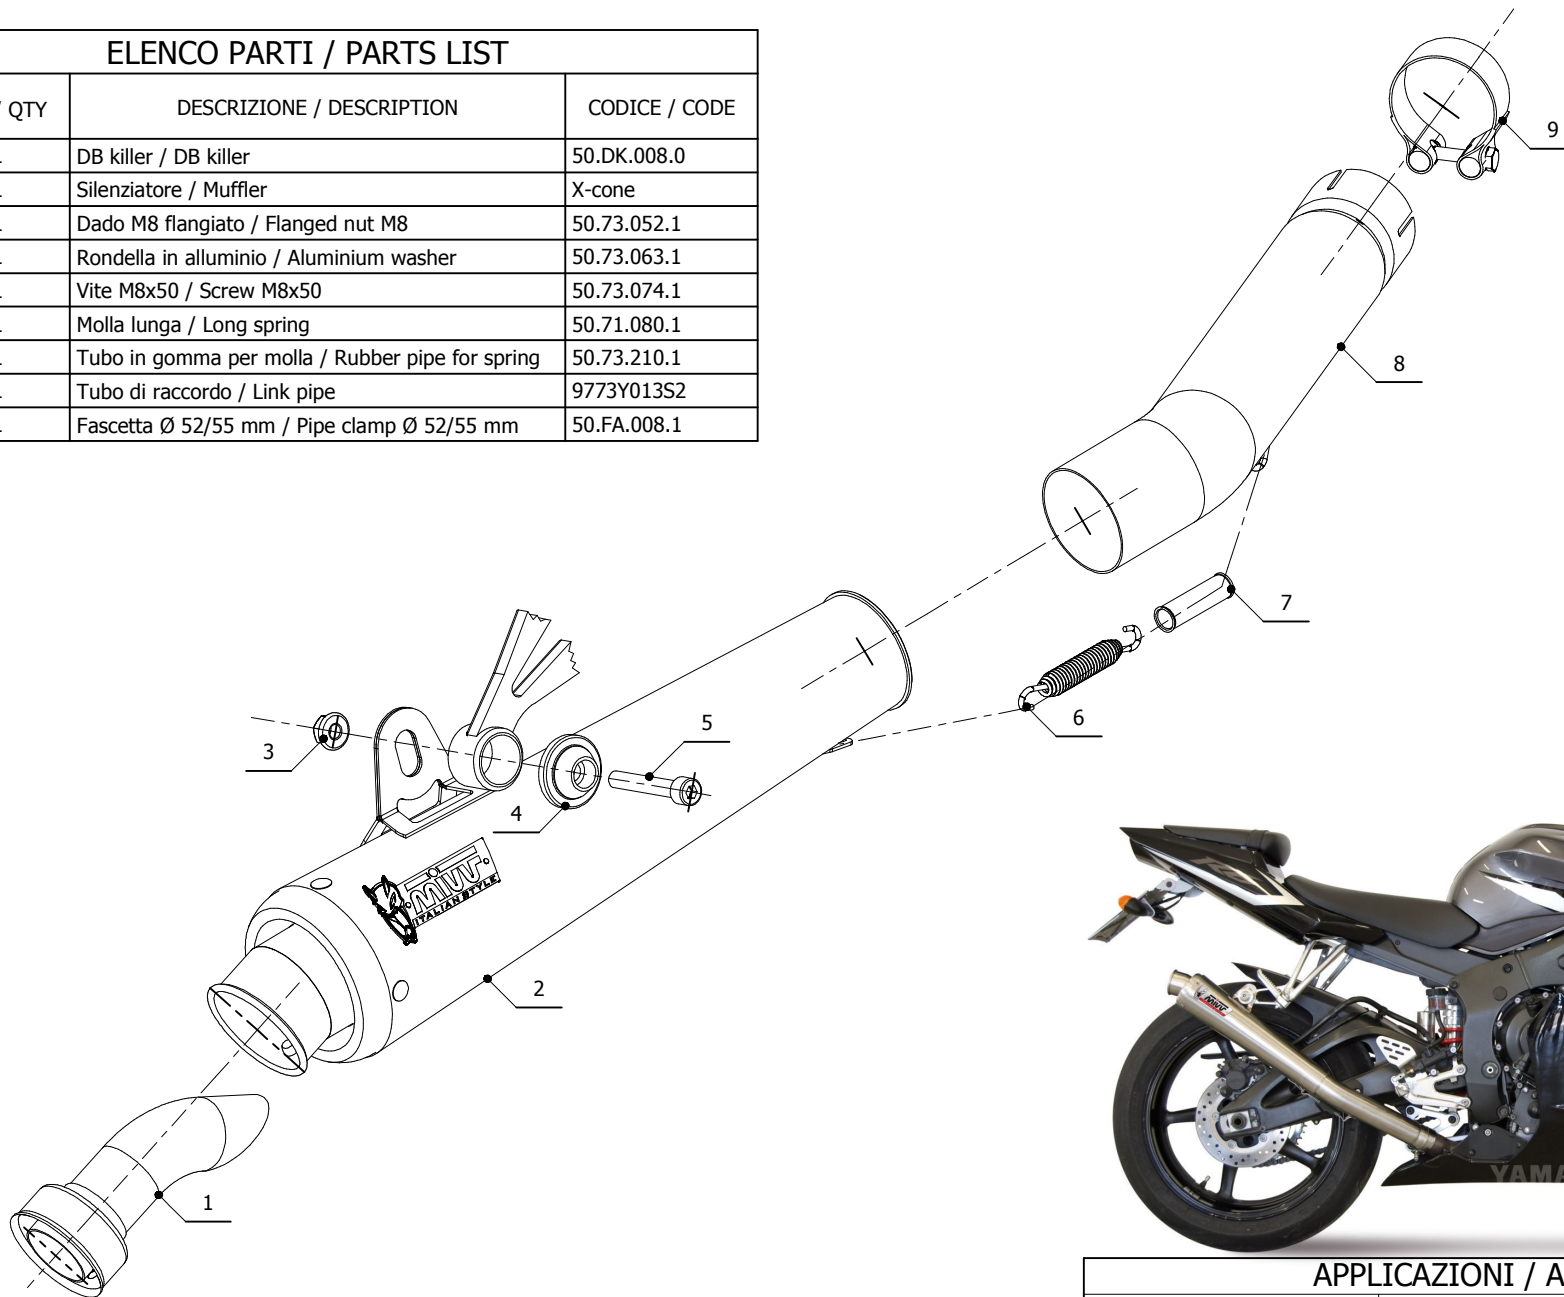

MODEL YAMAHA YZF 600 R6

YEAR 2003-2005

LINE SLIP ON

MUFFLER X-CONE

SCHEMATIC

ELENCO PARTI / PARTS LIST

#	QTÀ / QTY	DESCRIZIONE / DESCRIPTION	CODICE / CODE
1	1	DB killer / DB killer	50.DK.008.0
2	1	Silenziatore / Muffler	X-cone
3	1	Dado M8 flangiato / Flanged nut M8	50.73.052.1
4	1	Rondella in alluminio / Aluminium washer	50.73.063.1
5	1	Vite M8x50 / Screw M8x50	50.73.074.1
6	1	Molla lunga / Long spring	50.71.080.1
7	1	Tubo in gomma per molla / Rubber pipe for spring	50.73.210.1
8	1	Tubo di raccordo / Link pipe	9773Y013S2
9	1	Fascetta Ø 52/55 mm / Pipe clamp Ø 52/55 mm	50.FA.008.1

APPLICAZIONI / APPLICATIONS

CODICE / CODE	TUBO / PIPE	SILENZIATORE / MUFFLER
Y.013.SC2	INOX / ST. STEEL	INOX / ST. STEEL