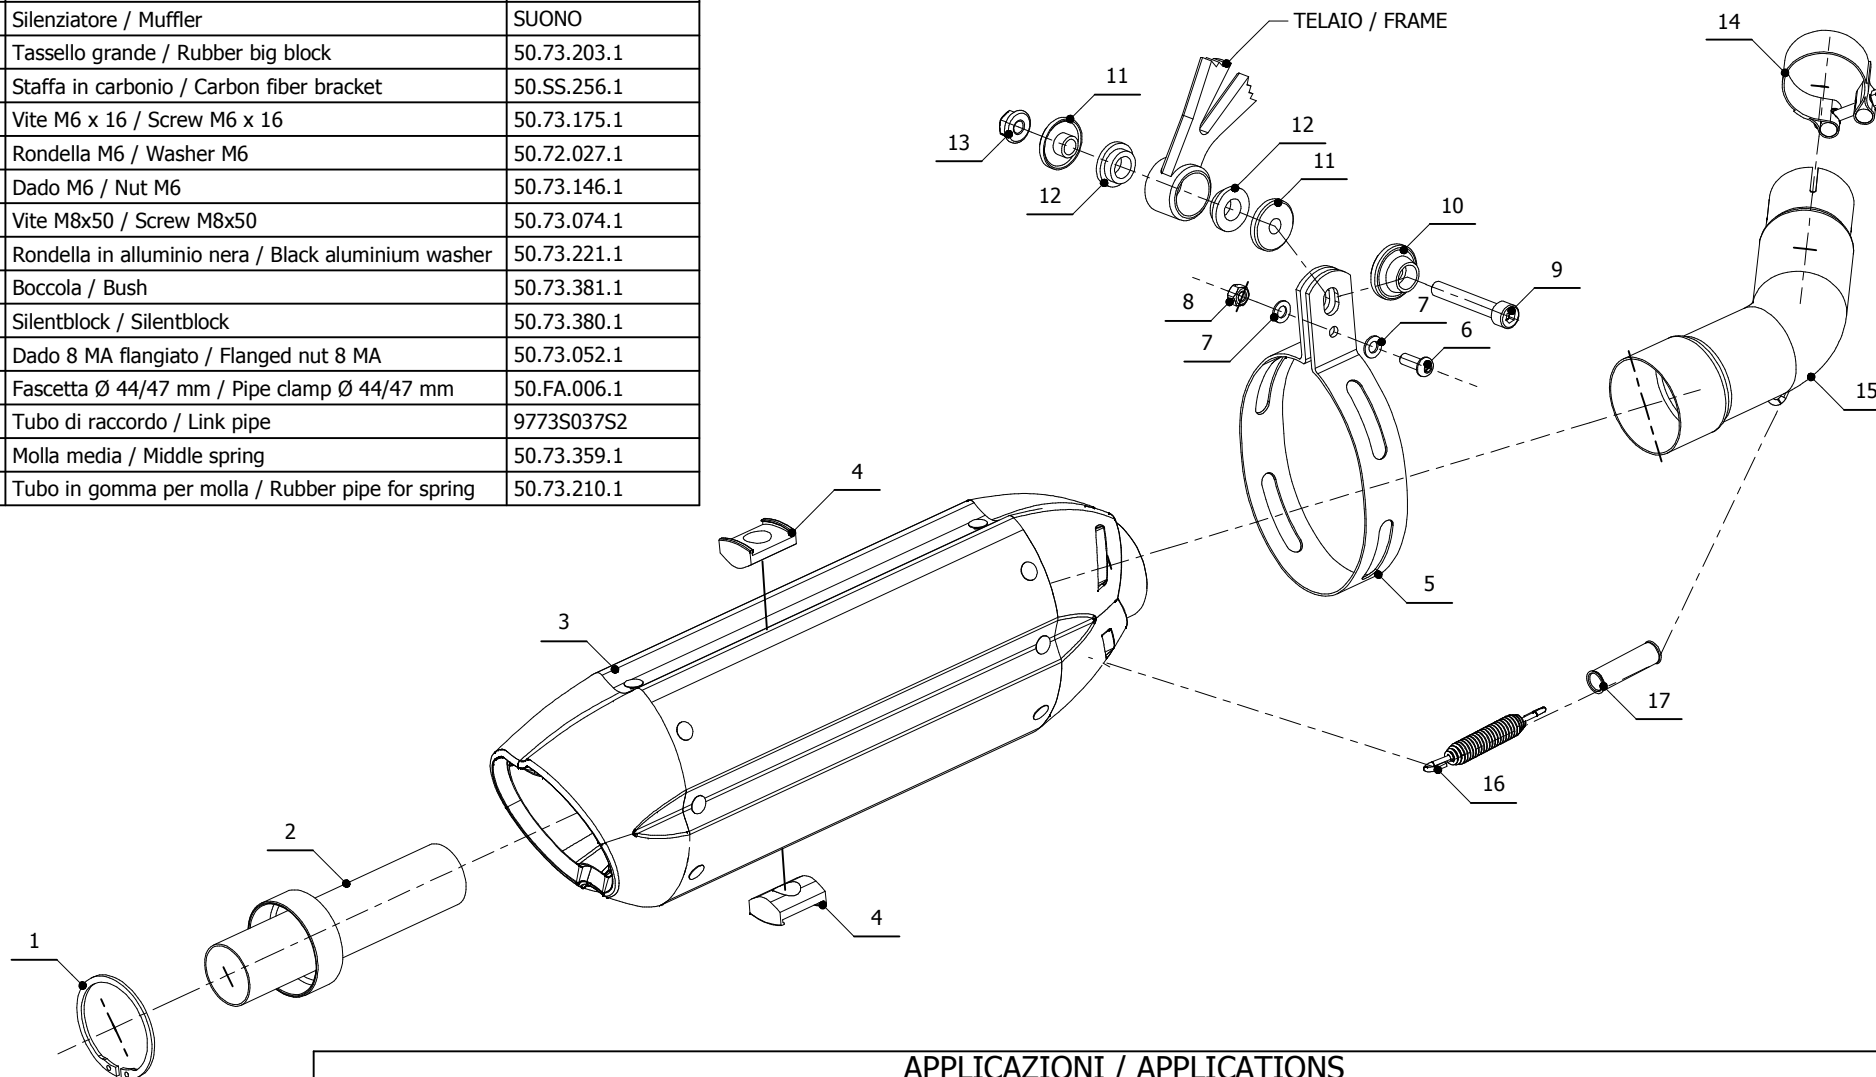

MODEL SUZUKI GSR 750

YEAR 2011-->

LINE SPORT

MUFFLER SUONO

SCHEMATIC

ELENCO PARTI / PARTS LIST

#	QTÀ / QTY	DESCRIZIONE / DESCRIPTION	CODICE / CODE
1	1	Anello Seger / Seger ring	50.73.218.1
2	1	DB killer / DB killer	50.DK.056.0
3	1	Silenziatore / Muffler	SUONO
4	2	Tassello grande / Rubber big block	50.73.203.1
5	1	Staffa in carbonio / Carbon fiber bracket	50.SS.256.1
6	1	Vite M6 x 16 / Screw M6 x 16	50.73.175.1
7	2	Rondella M6 / Washer M6	50.72.027.1
8	1	Dado M6 / Nut M6	50.73.146.1
9	1	Vite M8x50 / Screw M8x50	50.73.074.1
10	1	Rondella in alluminio nera / Black aluminium washer	50.73.221.1
11	2	Boccola / Bush	50.73.381.1
12	2	Silentblock / Silentblock	50.73.380.1
13	1	Dado 8 MA flangiato / Flanged nut 8 MA	50.73.052.1
14	1	Fascetta Ø 44/47 mm / Pipe clamp Ø 44/47 mm	50.FA.006.1
15	1	Tubo di raccordo / Link pipe	9773S037S2
16	1	Molla media / Middle spring	50.73.359.1
17	1	Tubo in gomma per molla / Rubber pipe for spring	50.73.210.1

APPLICAZIONI / APPLICATIONS

CODICE / COD	TUBO / PIPE	SILENZIATORE / MUFFLER	FASCETTA / CLAMP	CODICE OMOL. / HOMOL. CODE
S.037.L7	INOX / ST. STEEL	INOX (COPPE CARBONIO) / ST. STEEL (CARBON CAPS)	CARBONIO / CARBON FIBER	ME008 e9 1176
S.037.L9	INOX / ST. STEEL	CARBONIO (COPPE CARBONIO) / CARBON (CARBON CAPS)	CARBONIO / CARBON FIBER	ME008 e9 1176