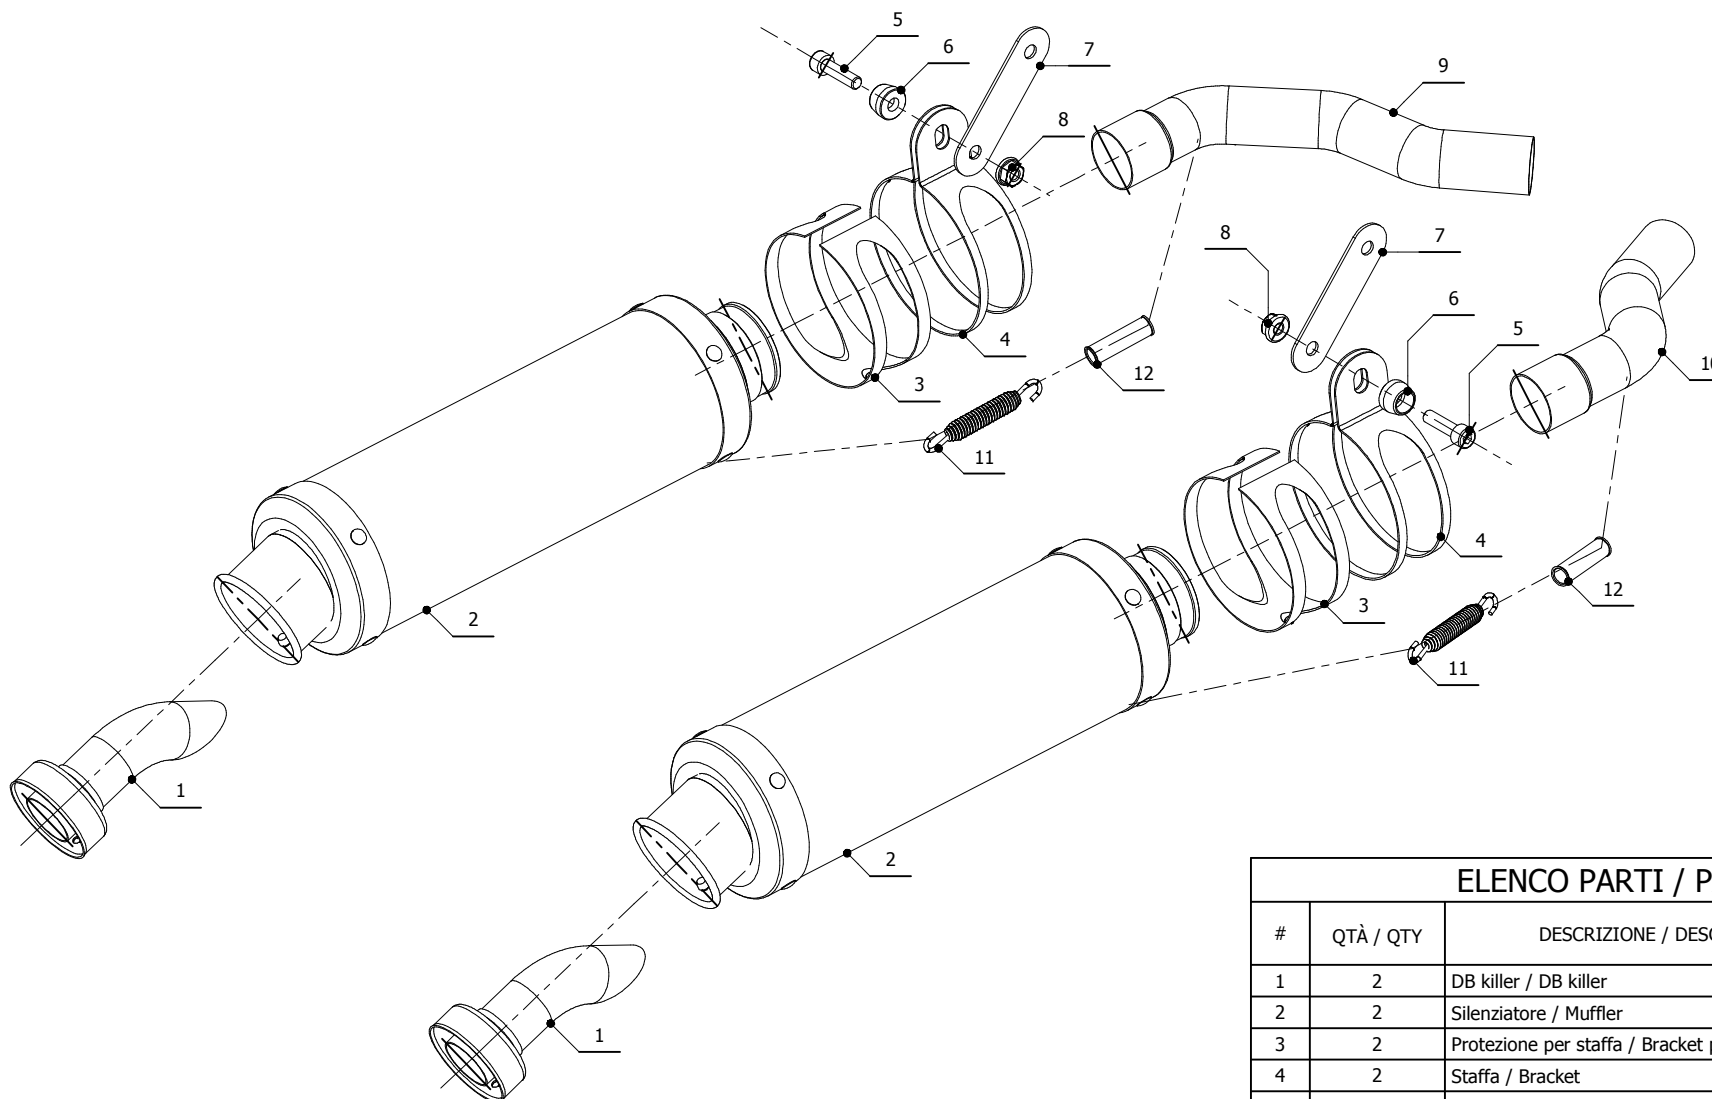

MODEL TRIUMPH STREET TRIPLE

YEAR 2007-->

LINE SPORT

MUFFLER GP

SCHEMATIC

ELENCO PARTI / PARTS LIST

#	QTÀ / QTY	DESCRIZIONE / DESCRIPTION	CODICE / CODE
1	2	DB killer / DB killer	50.DK.020.0
2	2	Silenziatore / Muffler	GP
3	2	Protezione per staffa / Bracket protection	50.73.040.1
4	2	Staffa / Bracket	50.SS.001.0
5	2	Vite M8x30 / Screw M8x30	50.73.219.1
6	2	Rondella in alluminio / Aluminium washer	50.73.248.1
7	2	Staffa / Bracket	50.SS.006.0
8	2	Dado 8 MA flangiato / Flanged nut 8 MA	50.73.052.1
9	1	Tubo di raccordo sinistro / Left link pipe	9773AT009S2SX
10	1	Tubo di raccordo destro / Right link pipe	9773AT009S2DX
11	2	Molla media / Middle spring	50.73.359.1
12	2	Tubo in gomma per molla / Rubber pipe for spring	50.73.210.1

APPLICAZIONI / APPLICATIONS

CODICE / CODE	TUBO / PIPE	SILENZIATORE / MUFFLER	FASCETTA / CLAMP	CODICE OMOL. / HOMOL. CODE
AT.009.L2S	INOX / ST. STEEL	CARBONIO / CARBON FIBER	INOX / ST. STEEL	ME044 e9 1345
AT.009.L6S	INOX / ST. STEEL	TITANIO / TITANIUM	INOX / ST. STEEL	ME044 e9 1345