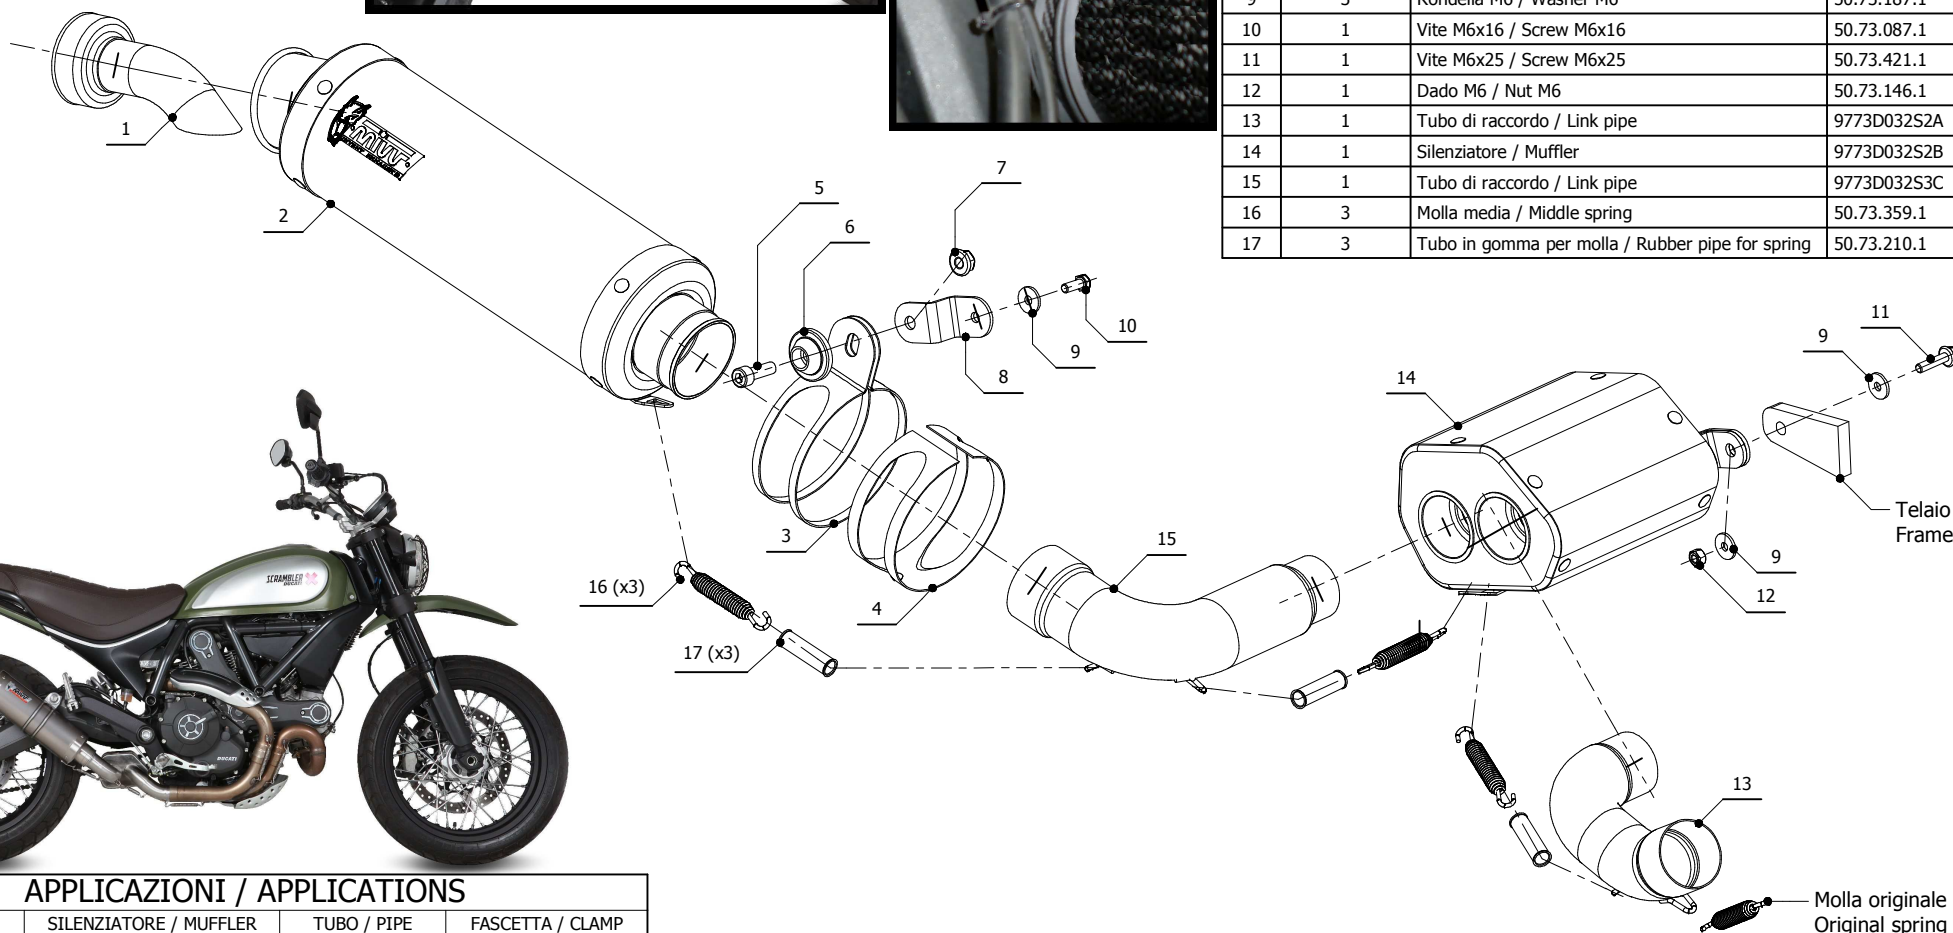

MODEL DUCATI SCRAMBLER

YEAR 2015

LINE SPORT

MUFFLER GP

SCHEMATIC

ELENCO PARTI / PARTS LIST

#	QTÀ / QTY	DESCRIZIONE / DESCRIPTION	CODICE / CODE
1	1	DB killer / DB killer	50.DK.020.0
2	1	Silenziatore / Muffler	GP
3	1	Staffa / Bracket	50.SS.001.0
4	1	Protezione per staffa / Rubber protection	50.73.040.1
5	1	Vite M8x25 / Screw M8x25	50.73.064.1
6	1	Rondella in alluminio / Aluminium washer	50.73.063.1
7	1	Dado M8 flangiato / Flanged nut M8	50.73.393.1
8	1	Staffa / Bracket	50.SS.924.0
9	3	Rondella M6 / Washer M6	50.73.187.1
10	1	Vite M6x16 / Screw M6x16	50.73.087.1
11	1	Vite M6x25 / Screw M6x25	50.73.421.1
12	1	Dado M6 / Nut M6	50.73.146.1
13	1	Tubo di raccordo / Link pipe	9773D032S2A
14	1	Silenziatore / Muffler	9773D032S2B
15	1	Tubo di raccordo / Link pipe	9773D032S3C
16	3	Molla media / Middle spring	50.73.359.1
17	3	Tubo in gomma per molla / Rubber pipe for spring	50.73.210.1

APPLICAZIONI / APPLICATIONS

CODICE / CODE	SILENZIATORE / MUFFLER	TUBO / PIPE	FASCETTA / CLAMP
D.032.L2S	CARBONIO / CARBON FIBER		
D.032.L6S	TITANIO / TITANIUM	INOX / ST. STEEL	INOX / ST. STEEL
D.032.LXB	STEEL BLACK		