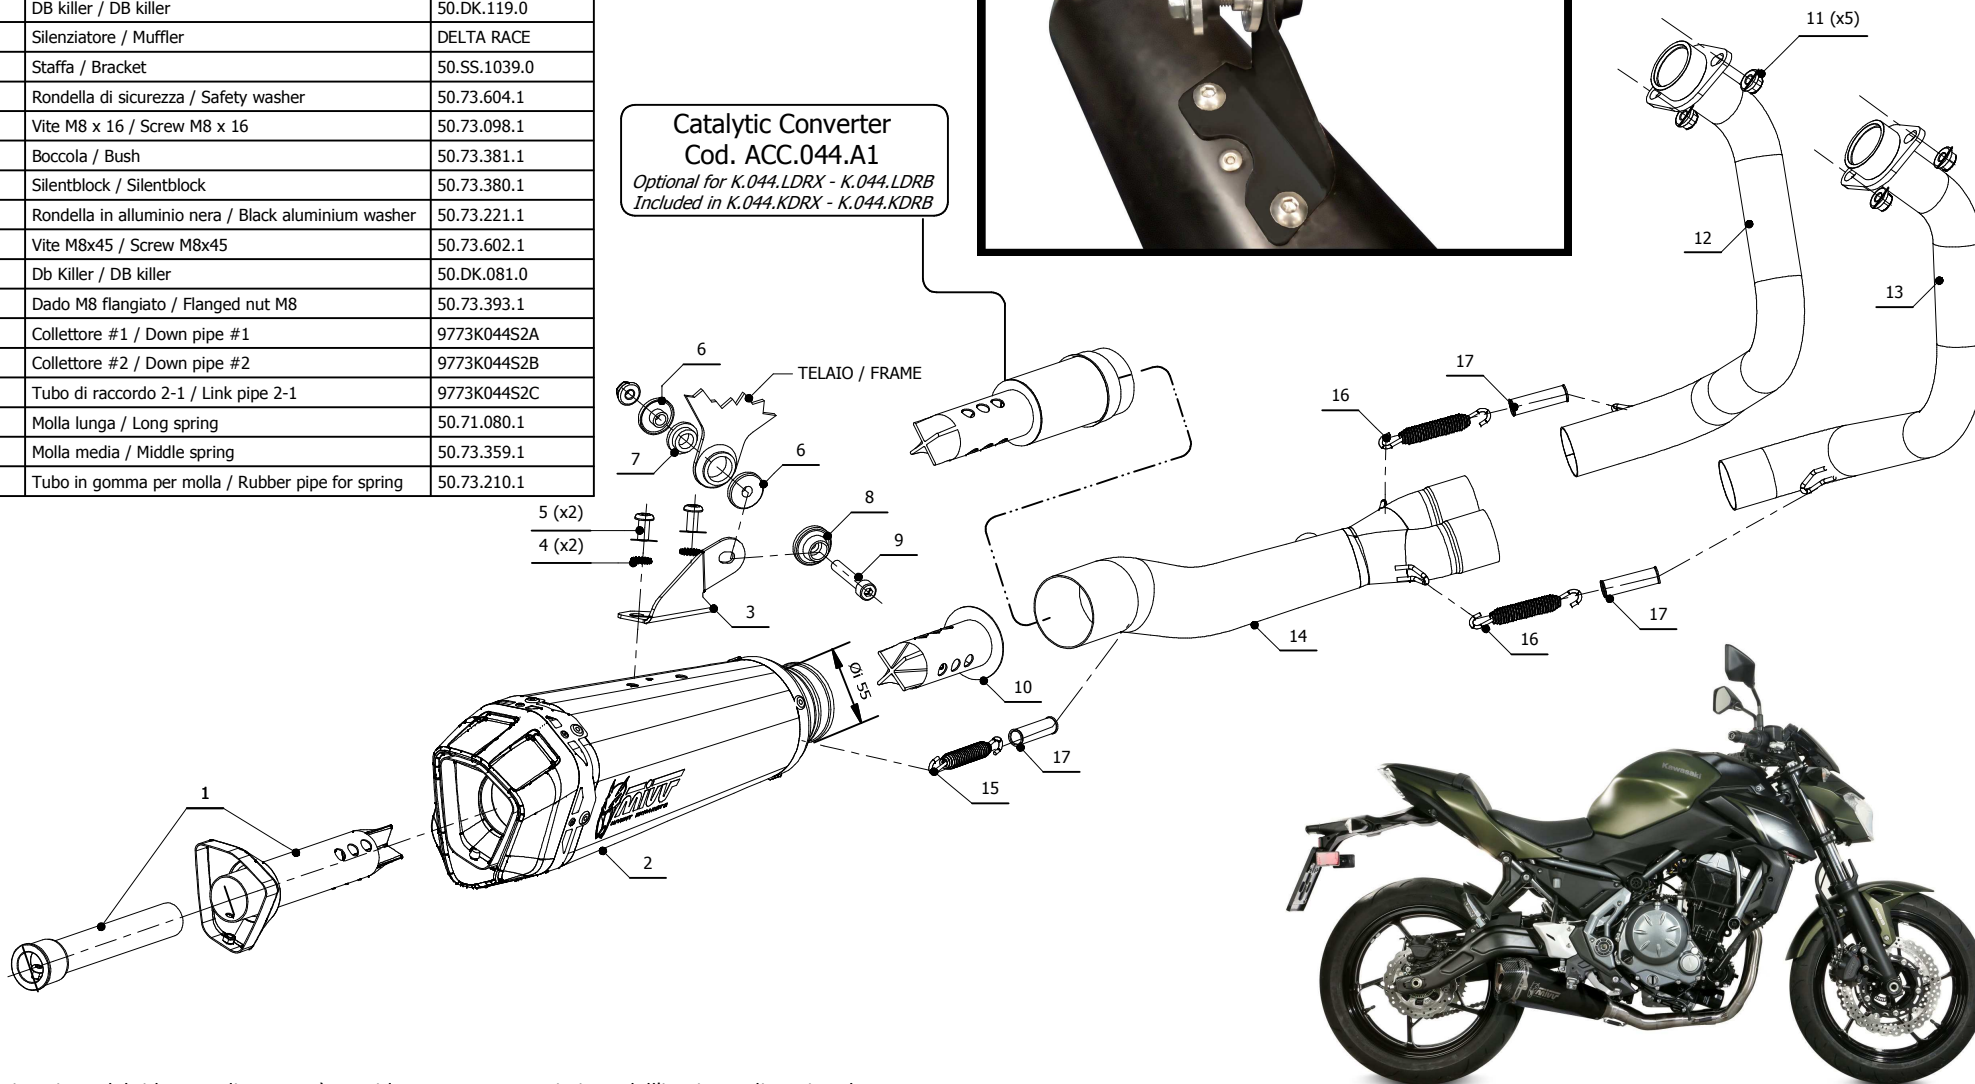

MODEL KAWASAKI Z 650

YEAR 2017

LINE FULL SYSTEM

MUFFLER DELTA RACE

SCHEMATIC

ELENCO PARTI / PARTS LIST

#	QTÀ / QTY	DESCRIZIONE / DESCRIPTION	CODICE / CODE
1	1	DB killer / DB killer	50.DK.119.0
2	1	Silenziatore / Muffler	DELTA RACE
3	1	Staffa / Bracket	50.SS.1039.0
4	2	Rondella di sicurezza / Safety washer	50.73.604.1
5	2	Vite M8 x 16 / Screw M8 x 16	50.73.098.1
6	2	Boccola / Bush	50.73.381.1
7	1	Silentblock / Silentblock	50.73.380.1
8	1	Rondella in alluminio nera / Black aluminium washer	50.73.221.1
9	1	Vite M8x45 / Screw M8x45	50.73.602.1
10	1	Db Killer / DB killer	50.DK.081.0
11	5	Dado M8 flangiato / Flanged nut M8	50.73.393.1
12	1	Collettore #1 / Down pipe #1	9773K044S2A
13	1	Collettore #2 / Down pipe #2	9773K044S2B
14	1	Tubo di raccordo 2-1 / Link pipe 2-1	9773K044S2C
15	1	Molla lunga / Long spring	50.71.080.1
16	2	Molla media / Middle spring	50.73.359.1
17	3	Tubo in gomma per molla / Rubber pipe for spring	50.73.210.1

Catalytic Converter
Cod. ACC.044.A1
Optional for K.044.LDRX - K.044.LDRB
Included in K.044.KDRX - K.044.KDRB

ATTENZIONE: La rimozione del riduttore di rumore è considerata una manomissione dell'impianto di scarico che comporta la perdita dell'omologazione per utilizzo stradale e della garanzia prodotto. In caso di rimozione del riduttore di rumore l'impianto di scarico è in configurazione "racing" e può essere utilizzato solo in pista.