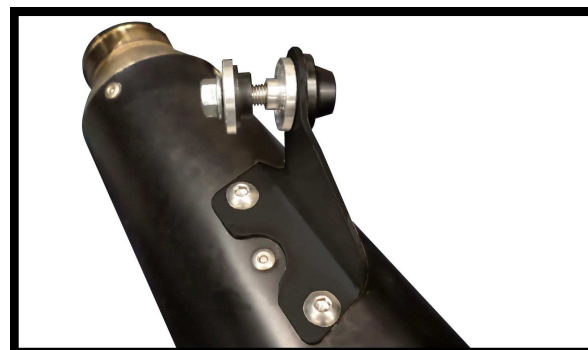

MODEL KAWASAKI Z 650

YEAR 2017

LINE FULL SYSTEM

MUFFLER DELTA RACE

SCHEMATIC

ELENCO PARTI / PARTS LIST

#	QTÀ / QTY	DESCRIZIONE / DESCRIPTION	CODICE / CODE
1	1	DB killer / DB killer	50.DK.119.0
2	1	Silenziatore / Muffler	DELTA RACE
3	1	Staffa / Bracket	50.SS.1039.0
4	2	Rondella di sicurezza / Safety washer	50.73.604.1
5	2	Vite M8 x 16 / Screw M8 x 16	50.73.098.1
6	2	Boccola / Bush	50.73.381.1
7	1	Silentblock / Silentblock	50.73.380.1
8	1	Rondella in alluminio nera / Black aluminium washer	50.73.221.1
9	1	Vite M8x45 / Screw M8x45	50.73.602.1
10	1	Db Killer / DB killer	50.DK.081.0
11	5	Dado M8 flangiato / Flanged nut M8	50.73.393.1
12	1	Collettore #1 / Down pipe #1	9773K044S2A
13	1	Collettore #2 / Down pipe #2	9773K044S2B
14	1	Tubo di raccordo 2-1 / Link pipe 2-1	9773K044S2C
15	1	Molla lunga / Long spring	50.71.080.1
16	2	Molla media / Middle spring	50.73.359.1
17	3	Tubo in gomma per molla / Rubber pipe for spring	50.73.210.1

Catalytic Converter
Cod. ACC.044.A1
Optional for K.044.LDRX - K.044.LDRB
Included in K.044.KDRX - K.044.KDRB

ATTENZIONE: La rimozione del riduttore di rumore è considerata una manomissione dell'impianto di scarico che comporta la perdita dell'omologazione per utilizzo stradale e della garanzia prodotto. In caso di rimozione del riduttore di rumore l'impianto di scarico è in configurazione "racing" e può essere utilizzato solo in pista.