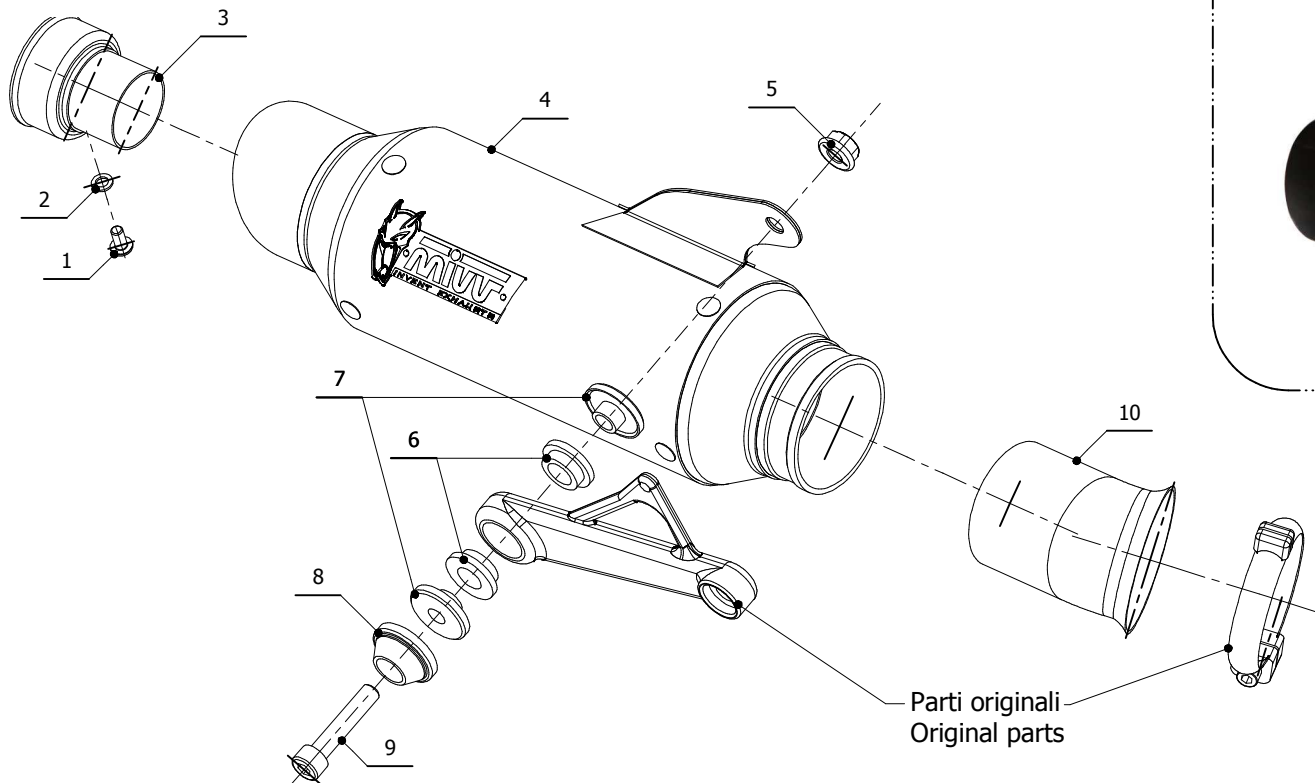

MODEL YAMAHA MT-10

YEAR 2016 -->

LINE SLIP ON

MUFFLER GP

SCHEMATIC

OPTIONAL PARTS
Y.057.C1 - NO KAT PIPE

ELENCO PARTI / PARTS LIST

#	QTÀ / QTY	DESCRIZIONE / DESCRIPTION	CODICE / CODE
1	1	Vite M5 x 8 / Screw M5 x 8	50.73.459.1
2	1	Rondella M5 / Washer M5	50.73.351.1
3	1	DB killer / DB killer	50.DK.097.0
4	1	Silenziatore / Muffler	9873Y057LM2
5	1	Dado M8 flangiato / Flanged nut M8	50.73.393.1
6	2	Silentblock / Silentblock	50.73.380.1
7	2	Boccola / Bush	50.73.381.1
8	1	Rondella alluminio / Aluminium washer	50.73.291.1
9	1	Vite M8x40 / Screw M8x40	50.73.075.1
10	1	Tubo di raccordo / Link pipe	9773Y050S2

APPLICAZIONI / APPLICATIONS

CODICE / CODE	TUBO / PIPE	SILENZIATORE / MUFFLER
Y.057.LM2	INOX / ST. STEEL	INOX / ST. STEEL