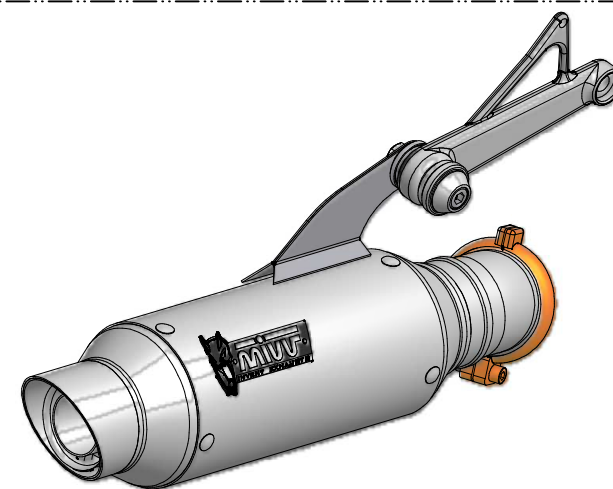

MODEL YAMAHA MT-10

YEAR 2016 -->

LINE SLIP ON

MUFFLER GP

SCHEMATIC

OPTIONAL PARTS
Y.057.C1 - NO KAT PIPE

ELENCO PARTI / PARTS LIST

#	QTÀ / QTY	DESCRIZIONE / DESCRIPTION	CODICE / CODE
1	1	Vite M5 x 8 / Screw M5 x 8	50.73.459.1
2	1	Rondella M5 / Washer M5	50.73.351.1
3	1	DB killer / DB killer	50.DK.097.0
4	1	Silenziatore / Muffler	9873Y057LM2
5	1	Dado M8 flangiato / Flanged nut M8	50.73.393.1
6	2	Silentblock / Silentblock	50.73.380.1
7	2	Boccola / Bush	50.73.381.1
8	1	Rondella alluminio / Aluminium washer	50.73.291.1
9	1	Vite M8x40 / Screw M8x40	50.73.075.1
10	1	Tubo di raccordo / Link pipe	9773Y050S2

APPLICAZIONI / APPLICATIONS

CODICE / CODE	TUBO / PIPE	SILENZIATORE / MUFFLER
Y.057.LM2	INOX / ST. STEEL	INOX / ST. STEEL