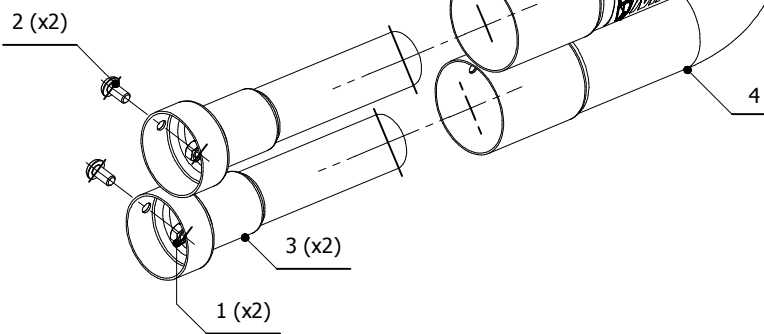

MODEL SUZUKI GSX-S 1000 / 1000F

YEAR 2015

LINE SPORT

MUFFLER DOUBLE GUN

SCHEMATIC

ELENCO PARTI / PARTS LIST

#	QTÀ / QTY	DESCRIZIONE / DESCRIPTION	CODICE / CODE
1	2	Dado M5 / M5 nut	50.73.267.1
2	2	Vite M5 x 8 / Screw M5 x 8	50.73.459.1
3	2	DB killer / DB killer	50.DK.059.0
4	1	Silenziatore / Muffler	DOUBLE GUN
5	1	Dado M8 flangiato / Flanged nut M8	50.73.393.1
6	1	Staffa / bracket	50.SS.916.A
7	1	Rondella alluminio / Aluminium washer	50.73.291.1
8	1	Vite M8x45 / Screw M8x45	50.73.602.1
9	1	Fascetta Ø 44/47 mm / Pipe clamp Ø 44/47 mm	50.FA.006.1

FISSAGGIO COVER ORIGINALE / FITTING ORIGINAL COVER

APPLICAZIONI / APPLICATIONS

CODICE / CODE	TUBO / PIPE	SILENZIATORE / MUFFLER	CODICE OMOL. / HOMOL. CODE
S.044.LDG	////	TITANIO / TITANIUM	ME008 e9 1176