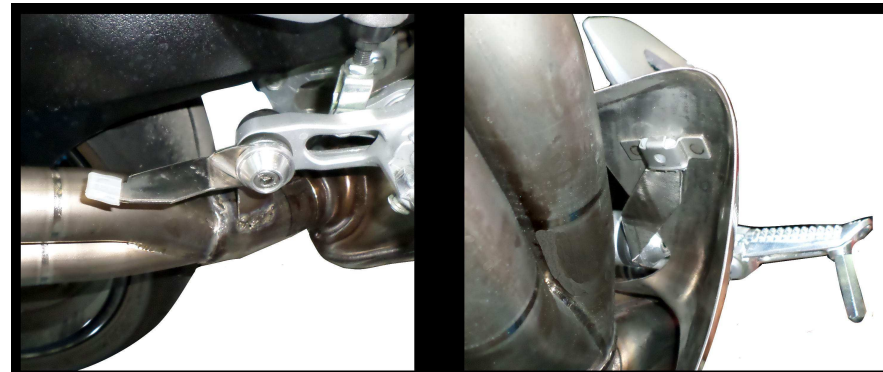

MODEL SUZUKI GSX-S 1000 / 1000F

YEAR 2015

LINE SPORT

MUFFLER DOUBLE GUN

SCHEMATIC

ELENCO PARTI / PARTS LIST

#	QTÀ / QTY	DESCRIZIONE / DESCRIPTION	CODICE / CODE
1	2	Dado M5 / M5 nut	50.73.267.1
2	2	Vite M5 x 8 / Screw M5 x 8	50.73.459.1
3	2	DB killer / DB killer	50.DK.059.0
4	1	Silenziatore / Muffler	DOUBLE GUN
5	1	Dado M8 flangiato / Flanged nut M8	50.73.393.1
6	1	Staffa / bracket	50.SS.916.A
7	1	Rondella alluminio / Aluminium washer	50.73.291.1
8	1	Vite M8x45 / Screw M8x45	50.73.602.1
9	1	Fascetta Ø 44/47 mm / Pipe clamp Ø 44/47 mm	50.FA.006.1

FISSAGGIO COVER ORIGINALE / FITTING ORIGINAL COVER

APPLICAZIONI / APPLICATIONS

CODICE / CODE	TUBO / PIPE	SILENZIATORE / MUFFLER	CODICE OMOL. / HOMOL. CODE
S.044.LDG	////	TITANIO / TITANIUM	ME008 e9 1176