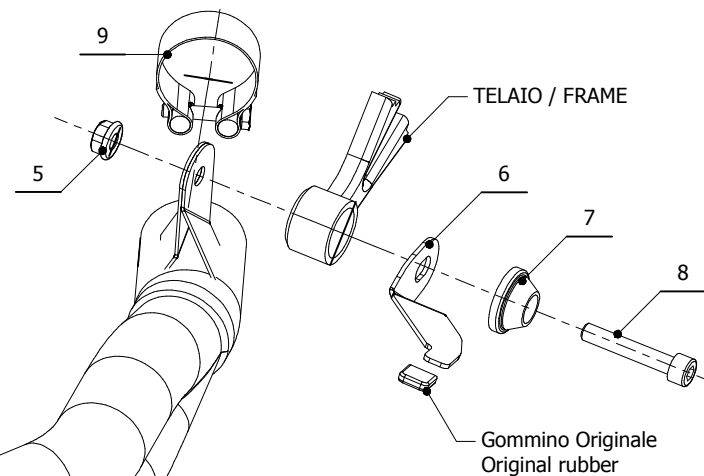

MODEL SUZUKI GSX-S 1000 / 1000F

YEAR 2015

LINE SPORT

MUFFLER DOUBLE GUN

SCHEMATIC

ELENCO PARTI / PARTS LIST

#	QTÀ / QTY	DESCRIZIONE / DESCRIPTION	CODICE / CODE
1	2	Dado M5 / M5 nut	50.73.267.1
2	2	Vite M5 x 8 / Screw M5 x 8	50.73.459.1
3	2	DB killer / DB killer	50.DK.059.0
4	1	Silenziatore / Muffler	DOUBLE GUN
5	1	Dado M8 flangiato / Flanged nut M8	50.73.393.1
6	1	Staffa / bracket	50.SS.916.A
7	1	Rondella alluminio / Aluminium washer	50.73.291.1
8	1	Vite M8x45 / Screw M8x45	50.73.602.1
9	1	Fascetta Ø 44/47 mm / Pipe clamp Ø 44/47 mm	50.FA.006.1

FISSAGGIO COVER ORIGINALE / FITTING ORIGINAL COVER

APPLICAZIONI / APPLICATIONS

CODICE / CODE	TUBO / PIPE	SILENZIATORE / MUFFLER	CODICE OMOL. / HOMOL. CODE
S.044.LDG	////	TITANIO / TITANIUM	ME008 e9 1176