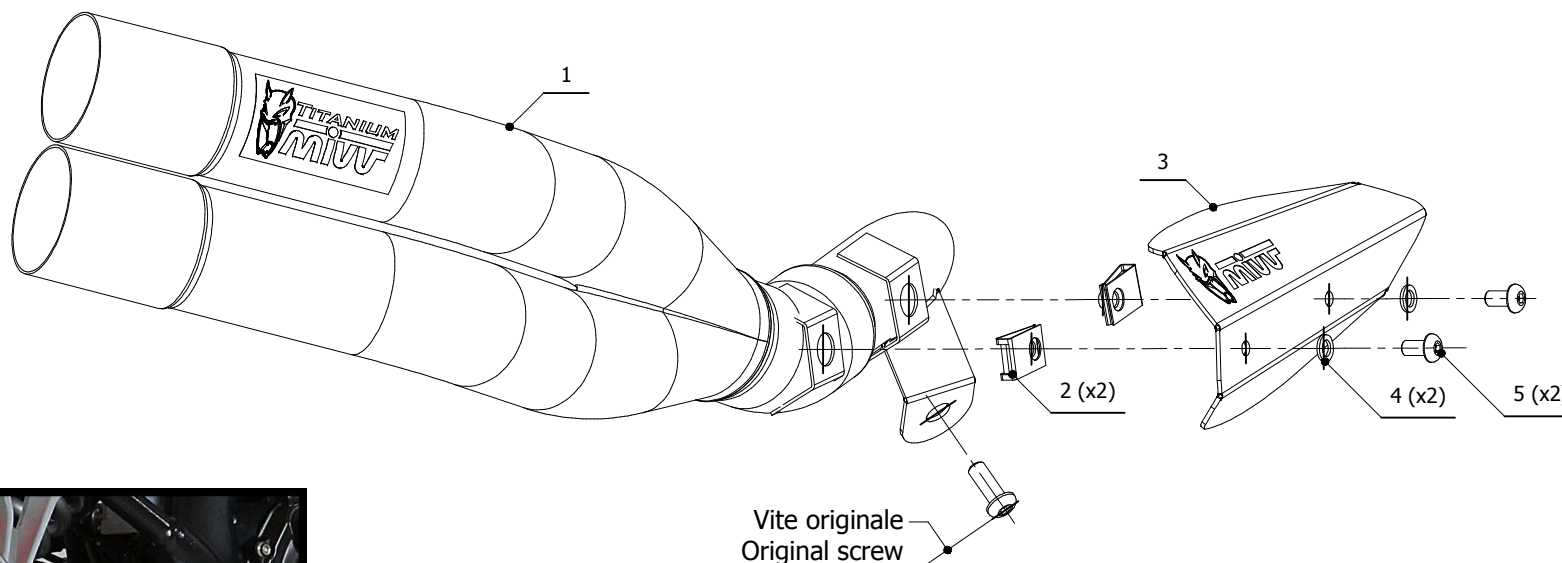

**MODEL** HONDA CB 650 F / CBR 650 F

**YEAR** 2014-->

**LINE** SPORT

**MUFFLER** DOUBLE GUN

**SCHEMATIC**

**ELENCO PARTI / PARTS LIST**

#	QTÀ / QTY	DESCRIZIONE / DESCRIPTION	CODICE / CODE
1	1	Silenziatore / Muffler	DOUBLE GUN
2	2	Dado rapido M5 / M5 Cage nut	50.73.674.1
3	1	Copertura in acciaio / Steel cover	50.CR.021.0
4	2	Rondella M5 / Washer M5	50.73.351.1
5	2	Vite M5 x 8 / Screw M5 x 8	50.73.233.1

**APPLICAZIONI / APPLICATIONS**

CODICE / CODE	TUBO / PIPE	SILENZIATORE / MUFFLER	CODICE OMOL. / HOMOL. CODE
H.054.LDG	////	TITANIO / TITANIUM	ME022 e9 1214