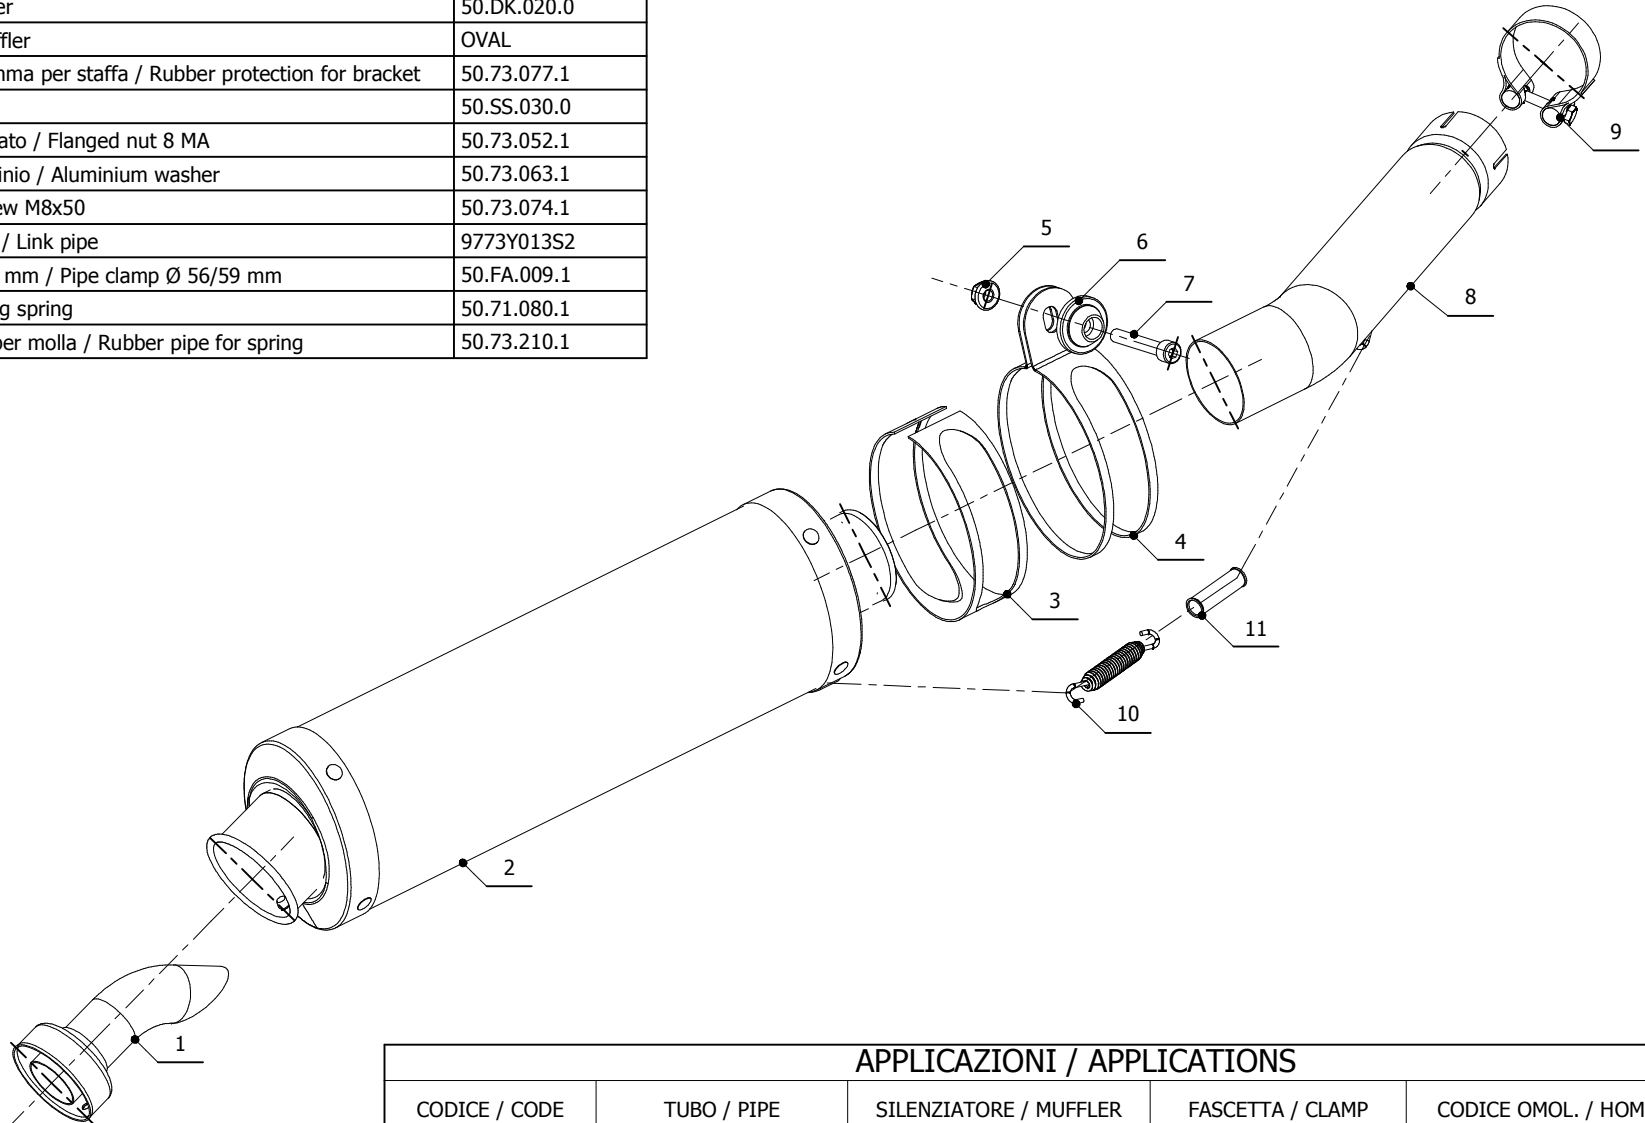

MODEL YAMAHA YZF 600 R6

YEAR 2003-2005

LINE SPORT

MUFFLER OVAL

SCHEMATIC

ELENCO PARTI / PARTS LIST

#	QTÀ / QTY	DESCRIZIONE / DESCRIPTION	CODICE / CODE
1	1	DB killer / DB killer	50.DK.020.0
2	1	Silenziatore / Muffler	OVAL
3	1	Protezione in gomma per staffa / Rubber protection for bracket	50.73.077.1
4	1	Staffa / Bracket	50.SS.030.0
5	1	Dado 8 MA flangiato / Flanged nut 8 MA	50.73.052.1
6	1	Rondella in alluminio / Aluminium washer	50.73.063.1
7	1	Vite M8x50 / Screw M8x50	50.73.074.1
8	1	Tubo di raccordo / Link pipe	9773Y013S2
9	1	Fascetta Ø 56/59 mm / Pipe clamp Ø 56/59 mm	50.FA.009.1
10	1	Molla lunga / Long spring	50.71.080.1
11	1	Tubo in gomma per molla / Rubber pipe for spring	50.73.210.1

APPLICAZIONI / APPLICATIONS

CODICE / CODE	TUBO / PIPE	SILENZIATORE / MUFFLER	FASCETTA / CLAMP	CODICE OMOL. / HOMOL. CODE
Y.013.L3	INOX / ST. STEEL	CARBONIO / CARBON FIBER	INOX / ST. STEEL	ME008 e9 1176
Y.013.L4	INOX / ST. STEEL	TITANIO / TITANIUM	INOX / ST. STEEL	ME008 e9 1176
Y.013.LX1	INOX / ST. STEEL	INOX / ST. STEEL	INOX / ST. STEEL	ME008 e9 1176