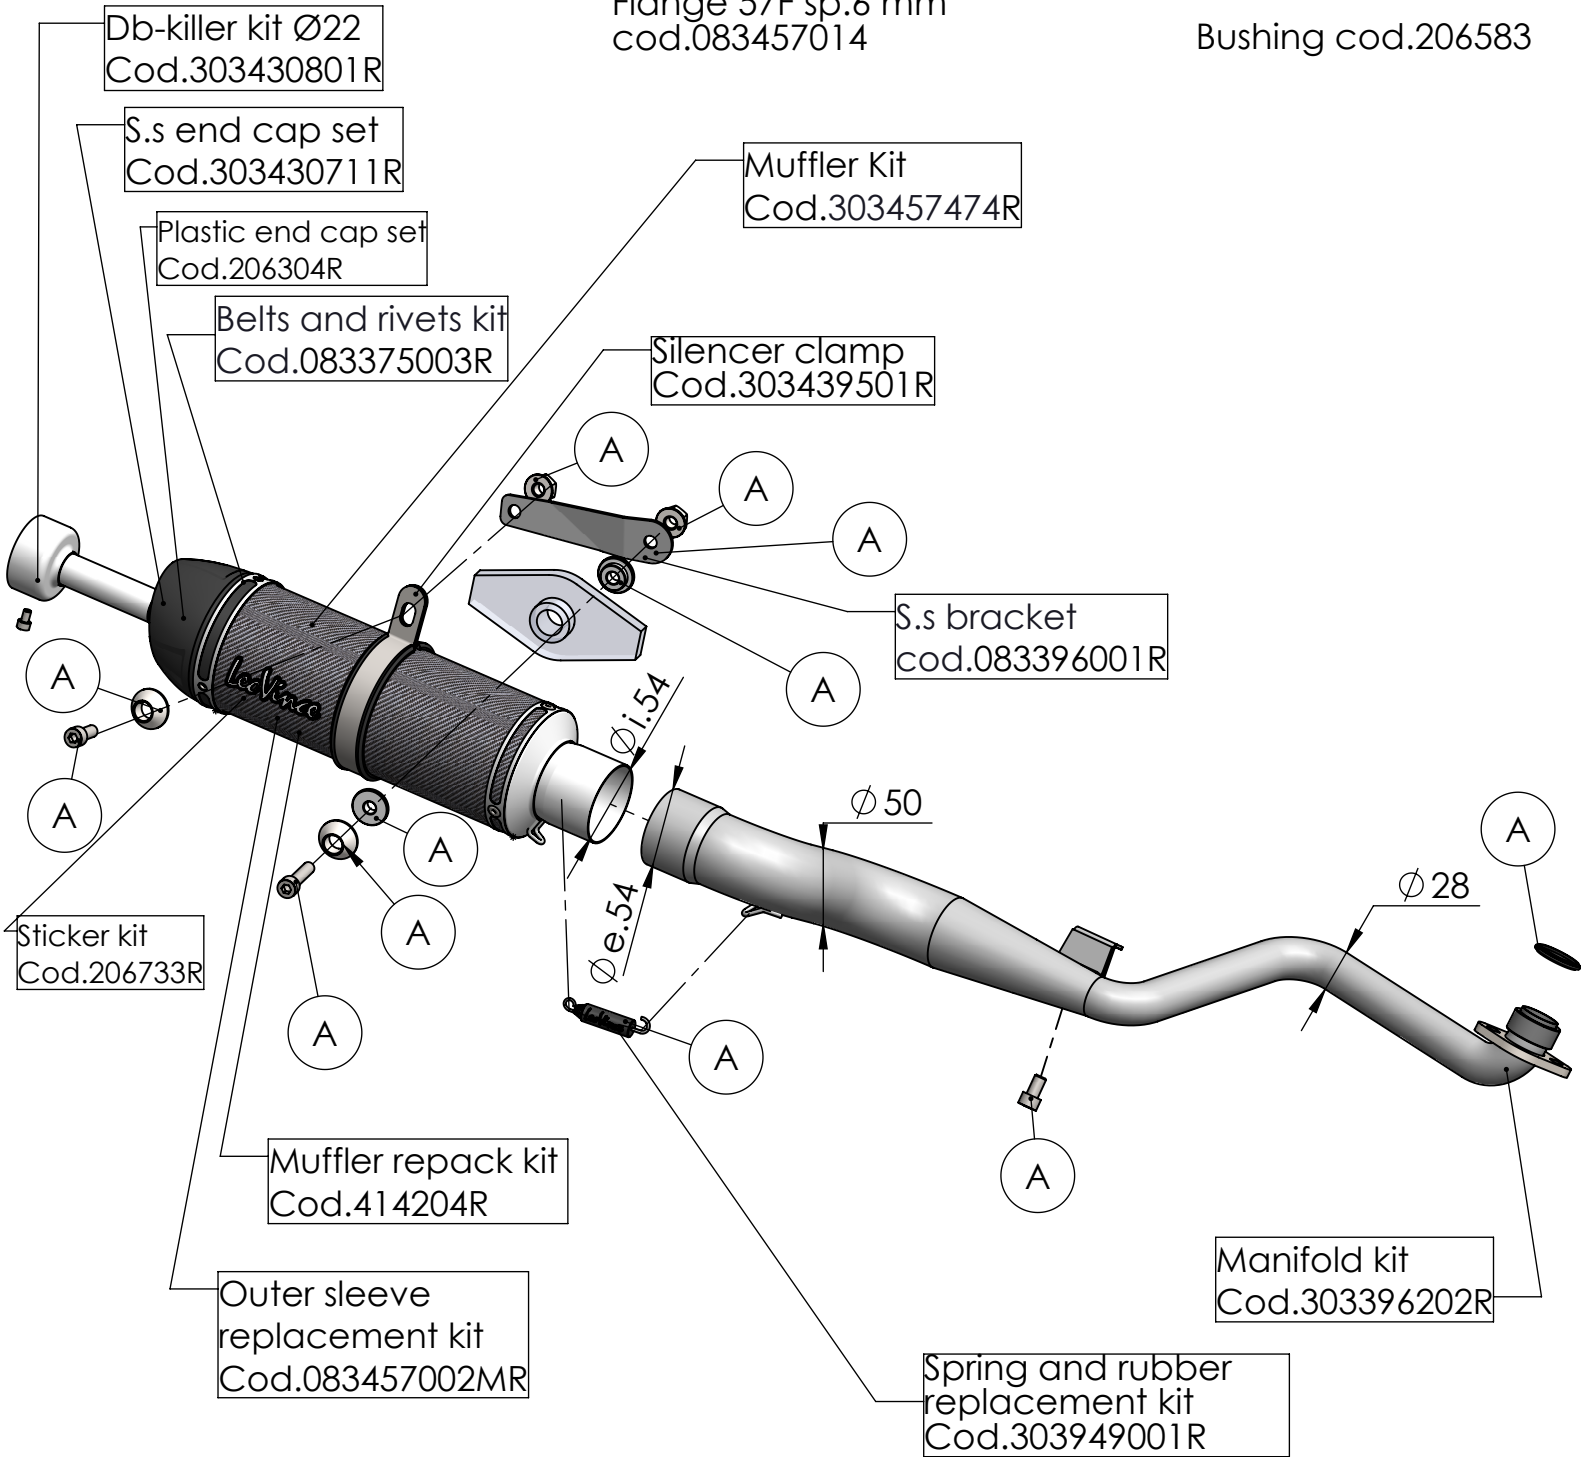

Flange 57F sp.6 mm
cod.083457014

Bushing cod.206583

ART. 3396E SPARE PARTS

HONDA MSX 125 / GROM

(A) FITTING KIT cod. 303396601R