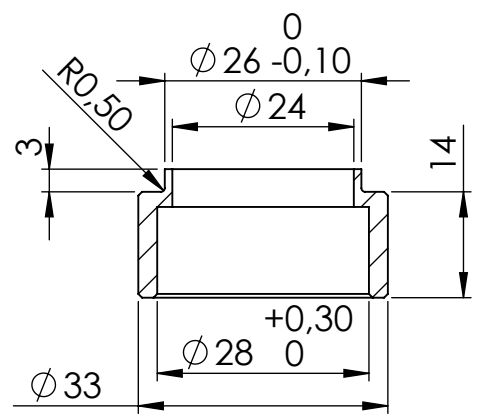

Flange 57F sp.6 mm
cod.083457014

Bushing cod.206583

ART. 3396E SPARE PARTS

HONDA MSX 125 / GROM

(A) FITTING KIT cod. 303396601R